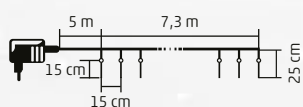

5,32 m

VIDEO

KJL 50C

LED DEKORÁCIA CENCÚĽ

- na vonkajšie a vnútorné použitie
- 50 ks bielych LED, studený odtieň
- biely kábel
- 50 ks cencúľ
- 15 cm cencúľ na LED
- napájanie: sieťový adaptér IP44 na vonkajšie použitie