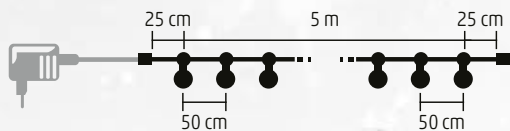

LPL 30/M

LED SVIETIACI REŤAZEC - GUĽA

- na vonkajšie a na vnútorné použitie
- 30 farebných LED guľí
- 5 cm plastové guľe
- čierny kábel
- napájanie: sieťový adaptér IP44 na vonkajšie použitie

14,5 m

LPL 10M

SPOJOVATEĽNÝ LED SVIETIACI REŤAZEC PARTY

- na vonkajšie a na vnútorné použitie
- 10 ks farebných LED guľí
- stále svetlo
- čierny kábel

Bez napájacieho kábla a adaptéra!

Na sieťové pripojenie používajte výlučne sieťový adaptér typu LPA 9W (24 V / 9 W) a napájací kábel LPC 5M, ktoré distribuuje spoločnosť Somogyi Elektronik!

5 m

S jedným sieťovým napojením sa môže prevádzkovať maximálne 5 ks (25 m) reťazcí!

MFW 120/WW

MICRO LED DEKORÁCIA OHŇOSTROJ

- na vonkajšie a na vnútorné použitie
- 120 ks teplých bielych LED
- 60 ks voľne formovateľných 17 cm reťazcov
- 8 funkcií
- 6 h ON / 18 h OFF časovač
- nastaviteľná svietivosť
- s diaľkovým ovládačom (CR2025 batéria, je príslušenstvom)
- kábel striebornej farby
- napájanie: 4 x 1,5 V (AA) batéria, nie je príslušenstvom

Ø34 cm

VIDEO

LPC 5M

5 M NAPÁJACÍ KÁBEL / PREDĽŽOVACÍ PRÍVOD

- na vonkajšie a na vnútorné použitie
- 5 m napájací kábel / predĺžovací prívod

5 m

LPA 9W

SIEŤOVÝ ADAPTÉR NA VONKAJŠIE A VNÚTORNÉ POUŽITIE

- na vonkajšie a na vnútorné použitie
- IP44, ochrana proti striekajúcej vode