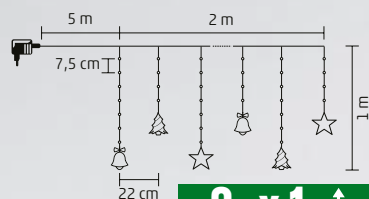

KAF 11/WW

MICRO LED SVIETIACI REŤAZEC, S FIGÚRKAMI

- na vonkajšie a na vnútorné použitie
- 186 ks teplých bielych LED
- transparentný kábel
- 10 ks svietiacich reťazcov so striedaním figúrok: zvonček/stromček/hviezda
- napájanie: sieťový adaptér IP44, na vonkajšie použitie