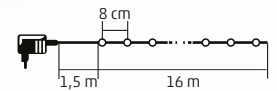

4 m

- 100 ks LED

KII 100/BL - modrá
KII 100/M - farebná
KII 100/P - ružová
KII 100/R - červená
KII 100/T - tyrkysová
KII 100/WH - biela, studený odtieň
KII 100/WW - biela, teplý odtieň

8 m

- 200 ks LED

KII 200/M - farebná
KII 200/WH - biela, studený odtieň
KII 200/WW - biela, teplý odtieň