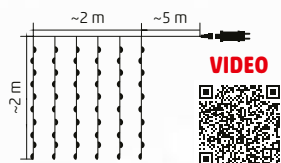

VIDEO

8 x 1,8 m

LEDS120CV-2

ISPARKLE RGB MICRO LED SVIETIACI ZÁVES

- na vnútorné a vonkajšie použitie
- 120 ks RGB micro LED
- **ovládanie pomocou aplikácie iSparkle**
- 6 reťazcov
- **nastaviteľné farby a režimy**
- viacero produktov je možné zoskupiť a ovládať súčasne
- napájanie: sieťový adaptér IP44 na vonkajšie použitie
- farba kábla: strieborná