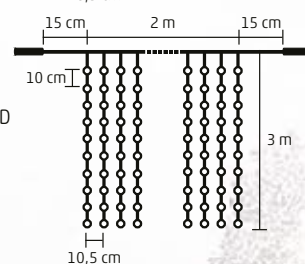

2 m X 1 m

- DLF 400/WW** - 400 ks teplých bielych LED
- DLF 400/WH** - 400 ks studených bielych LED
- 20 reťazí, 20 ks LED na jednom reťazi

2 m X 2 m

- DLF 600/WW** - 600 ks teplých bielych LED
- DLF 600/WH** - 600 ks studených bielych LED
- 20 reťazí, 30 ks LED na jednom reťazi

2 m X 3 m

- DLFC 600/WW** - 600 ks teplých bielych LED
- DLFC 600/WH** - 600 ks studených bielych LED
- svietiaci reťazec cluster
- 10 reťazí, 60 ks LED na jednom reťazi

2,7 m X 0,6 m

NEW!

DLI 200 SERIES

SPOJOVATEĽNÁ LED SÚPRAVA ŽIAROVNÍK