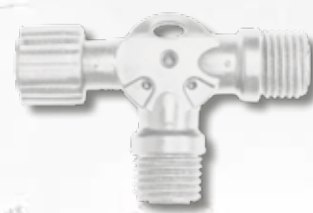

DLT

T-ROZBOČKA PRE SVIETIACI REŤAZEC

- na vonkajšie a na vnútorné použitie
- Použiteľný so svietiacimi reťazcami typu DLI, DLF, DLFJ, ktoré distribuuje spoločnosť Somogyi Elektronik.