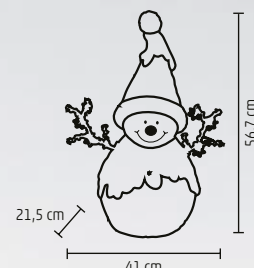

↑56,7 cm

KDC 26

KERAMICKÁ-PLYŠOVÁ DEKORÁCIA

- sediaci chlapček s ľadovým medvedom a akrylovým stromčekom
- 1 ks teplej bielej LED
- napájanie: 3 x 1,5 V (AA) batéria, nie je príslušenstvom

↑61 cm

DD59908

DETI SO STROMČEKOM