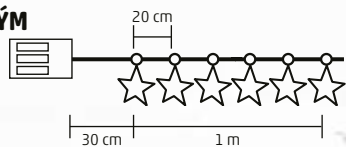

1,9 m

MRLC 6/S

SVIETIACI REŤAZEC SO ZRKADLOVÝM EFEKTOM, HVIEZDA

- na vnútorné použitie
- s tunelovým efektom LED na oboch stranách ozdoby
- 6 ks studených bielych hviezd, 12 ks LED / hviezda
- transparentný kábel
- za- / vypínač
- napájanie: 3 x 1,5 V (AA) batéria, nie je príslušenstvom