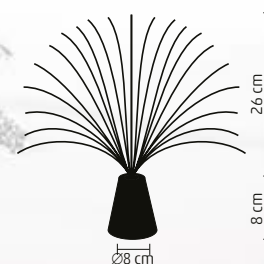

↑12 cm

FOL 1

LED SVIETIDLO S OPTICKÝMI VLÁKNAMI

- svietidlo Ø8 x 8 cm
- 26 cm dlhé optické vlákna
- 3 LED (červená/modrá/zelená)
- priebežná zmena farieb
- napájanie: 3 x 1,5 (AA) batéria, nie je príslušenstvom