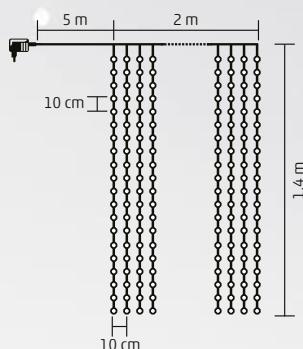

NEW! KIN 294C SERIES

LED SVETELNÝ ZÁVES

- na vonkajšie a vnútorné použitie
- 21 reťazcov, 14 LED na jednom reťazci
- biely kábel
- napájanie: sieťový adaptér IP44 na vonkajšie použitie