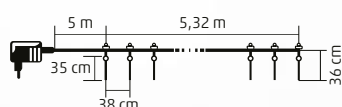

5,32 m

VIDEO

KJL 360

LED SVIETIACI REŤAZEC, CENCÚĽ

- na vonkajšie a vnútorné použitie
- svetlohra imitujúca topenie ľadu
- 15 cencúľ, 24 LED v jednom cencúli
- 360 ks studených bielych LED
- priesvitný kábel
- napájanie: sieťový adaptér IP44 na vonkajšie použitie