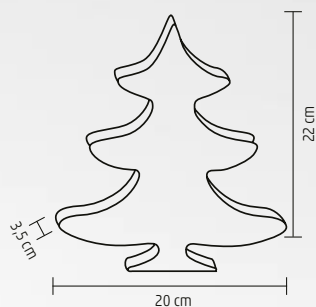

LED DEKORÁCIA NA STÔL, STROMČEK

- plast
- guľové žiarovky
- 7 ks teplých bielych LED
- napájanie: 2 x 1,5 V (AA) batéria, nie je príslušenstvom

↑22 cm