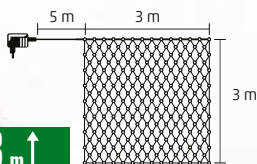

- 240 ks teplých bielych LED

3_m X 3_m

KLN 160C/WH

- 160 ks studených bielych LED

KLN 160C/WW

- 160 ks teplých bielych LED

2_m X 1,5_m

KAF 11/WW