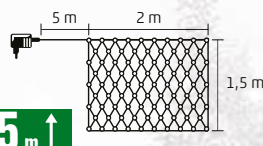

- 240 ks teplých bielych LED

3_m X 3_m

KLN 160C/WH

- 160 ks studených bielych LED

KLN 160C/WW

- 160 ks teplých bielych LED

2_m X 1,5_m

KAF 11/WW