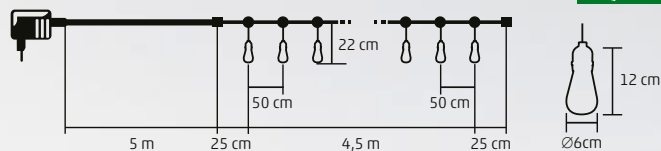

LPL 10 PAPAYA

PÁRTY SVIETIACI REŤAZEC, SPOJOVATEĽNÝ, FILAMENT LED

- na vonkajšie a vnútorné použitie
- 10 ks priehľadných, plastových žiaroviek v tvare papáje
- 1 teplá biela filament LED so stálym svetlom v jednej žiarovke
- čierny gumový kábel
- napájanie: sieťový adaptér IP44 na vonkajšie použitie

S jedným sieťovým pripojením možno prevádzkovať maximálne 3 reťazce (30 ks žiaroviek v tvare papáje)! Nedá sa spájať s iným produktom!

4,5 m