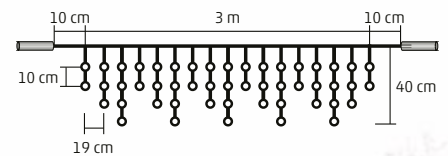

KSF 50F/WW

- -38 ks teplých bielych LED
- -12 ks studených bielych LED bliká