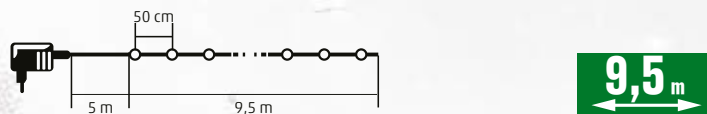

LP 20/WW

LED SVIETIACI REŤAZEC, ŽIAROVKA

- na vonkajšie a na vnútorné použitie
- 20 ks plastových žiaroviek
- 20 ks teplých bielych LED
- transparentný kábel
- napájanie: sieťový adaptér IP44 na vonkajšie použitie