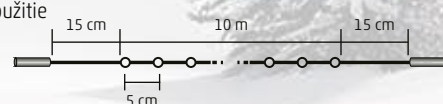

DLI 200 SERIES

SPOJOVATEĽNÁ LED SÚPRAVA ŽIAROVNÍK

- na vonkajšie a na vnútorné použitie
- biely kábel
- stále svetlo

- **DLI 200/WW** - 200 ks teplých bielych LED
- **DLI 200/WH** - 200 ks studených bielych LED