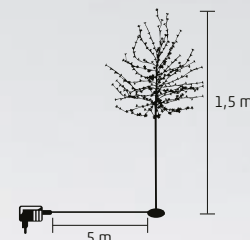

KMF 80

LED DEKORÁCIA NA STÔL, ZASNEŽENÝ STROMČEK

- na vnútorné použitie
- 80 ks teplých bielych micro LED
- nastaviteľné vetvy
- napájanie: 3 x 1,5 V (AA) batéria, nie je príslušenstvom

↑60 cm

DD57832

LED STROM

- na vonkajšie a vnútorné použitie
- 580 ks teplých bielych LED
- tvarovanie vetiev podľa želania
- napájanie: sieťový adaptér IP44 na vonkajšie použitie

↑150 cm

CBT 200

LED KVITNÚCA ČEREŠŇA

- na vonkajšie a vnútorné použitie
- 200 ks bielych LED, teplý odtieň
- dekorácia čerešňový kvet
- odkrutkovateľný kovový podstavec Ø17 cm
- napájanie: sieťový adaptér IP44 na vonkajšie použitie

↑150 cm

CBT 320

LED KVITNÚCA ČEREŠŇA

- na vonkajšie a vnútorné použitie
- 320 ks bielych LED, teplý odtieň
- dekorácia čerešňový kvet
- tvarovanie vetiev podľa želania
- napájanie: sieťový adaptér IP44 na vonkajšie použitie

↑200 cm

SCF 5

LED VIANOČNÁ HVIEZDA

- na vnútorné použitie
- reálny vzhľad
- 5 ks bielych LED, teplý odtieň
- napájanie: 3 x 1,5 V (AA) batéria, nie je príslušenstvom

↑35 cm

DD60247

GIRLANDA

- na vonkajšie a vnútorné použitie
- 240 vetvičiek
- materiál: plast

2,5 m x 0,15 m