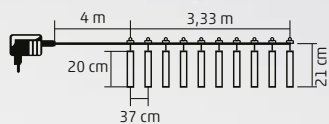

G 10201

LED DEKORÁCIA CENCÚĽ

- na vonkajšie a vnútorné použitie
- 200 ks bielych LED, studený odtieň
- transparentný kábel
- 10 ks cencúľ
- svetlohra imitujúca topenie ľadu, dĺžky cencúľov: 20 cm
- napájanie: sieťový adaptér IP44 na vonkajšie použitie