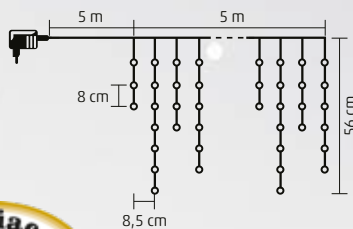

KKF 908/WH - studená biela
KKF 908/WW - teplá biela

30 m

KAF 300L 5M

LED ŽIARIVÝ SVETELNÝ ZÁVES

- na vonkajšie a vnútorné použitie
- 300 ks stálych teplých bielych LED, ale v každom druhom reťazci bliká jedna studená biela LED dióda
- biely kábel
- napájanie: sieťový adaptér IP44 na vonkajšie použitie