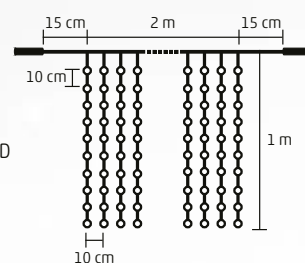

S jedným sieťovým napojením sa môže prevádzkovať maximálne 1200 LED!

DLF, DLFJ SERIES

SPOJOVATEĽNÝ LED SVETELNÝ ZÁVES

- na vonkajšie a na vnútorné použitie
- biely kábel
- stále svetlo

- DLF 210/WW** - 210 ks teplých bielych LED
- DLF 210/WH** - 210 ks studených bielych LED
- 21 reťazí, 10 ks LED na jednom reťazi

2 m X 1 m

- DLF 400/WW** - 400 ks teplých bielych LED
- DLF 400/WH** - 400 ks studených bielych LED
- 20 reťazí, 20 ks LED na jednom reťazi

2 m X 2 m

- DLF 600/WW** - 600 ks teplých bielych LED
- DLF 600/WH** - 600 ks studených bielych LED
- 20 reťazí, 30 ks LED na jednom reťazi