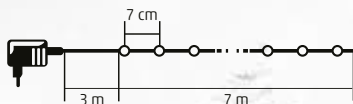

LED 105/WW/M

DUAL COLOR LED SVIETIACI REŤAZEC

- na vonkajšie a vnútorné použitie
- 100 ks teplých bielych / farebných LED
- čierny kábel
- 5 funkcií: farebné stále svetlo
  farebné blikajúce svetlo
  teplé biele stále svetlo
  teplé biele blikajúce svetlo
  striedavo blikajúce teplé biele a farebné svetlo
- napájanie: sieťový adaptér IP44 na vonkajšie použitie

VIDEO

7 m