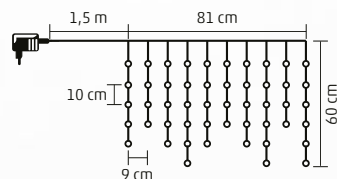

KAF 50C LED SERIES

LED SVETELNÝ ZÁVES, CENCÚL

- na vnútorné použitie
- 50 ks LED, stále svetlo
- biely kábel
- 5/4/5/6/5/4/5/6/4/6 reťazcov
- napájanie: sieťový adaptér na vnútorné použitie

- **KAF 50C LED/WH** - studená biela
- **KAF 50C LED/WW** - teplá biela