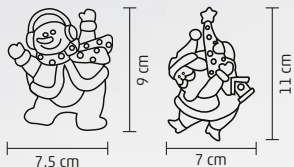

↑17 cm

KID 320 SERIES

DEKORÁCIA DO OKNA

- 1 ks farbu meniaci LED
- samolepiaca
- napájanie: 2 x 3 V (CR2032) batéria, je príslušenstvom

KID 322 - snehuliak
KID 323 - Mikuláš

↑ 9 cm ↑ 11 cm

KID 331 SERIES

LED DEKORÁCIA DO OKNA