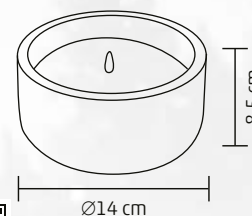

VIDEO

↑14 cm

CDL 14

**LED SVIEČKA, DEKORÁCIA Z KAMEŇA**

- teplá biela, blikajúca LED v tvare plamienka
- pravý vosk
- **6 h ON / 18 h OFF časovač s opakovaním**
- napájanie: 3 x 1,5 V (AA) batéria, nie je príslušenstvom