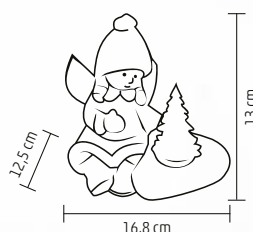

↑13 cm

KDC 27

KERAMICKÁ-PLYŠOVÁ DEKORÁCIA

- stojací anjelik so svietiacou sukňou
- 1 ks teplej bielej LED
- napájanie: 2 x 1,5 V (LR44) gombíková batéria, je príslušenstvom

↑26 cm

BIG
SIZE

KDD 54

DEKORÁCIA ŠKRIATOK