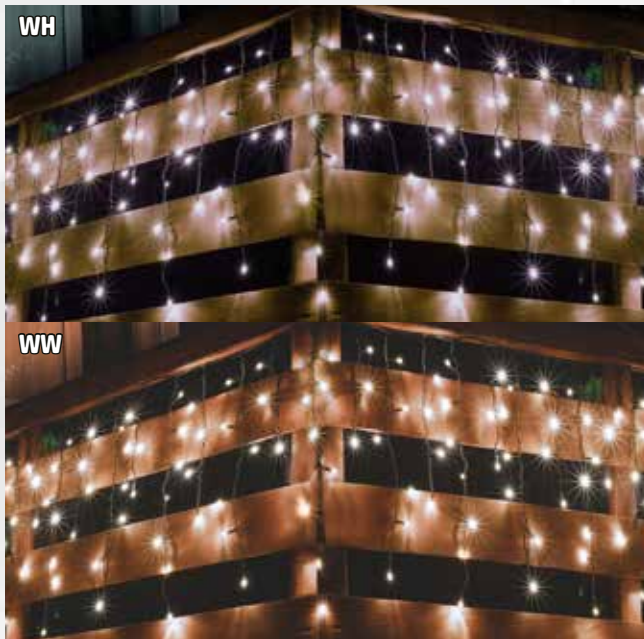

S jedným sieťovým pripojením sa dá pripojiť až 1500 ks LED!