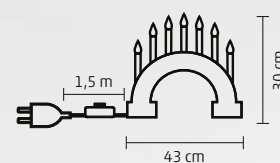

KAD 01 - lakované drevo

KAD 03 - drevo natreté na bielo

↑30 cm

KAD 02

SVIETNIK - OBLÚK

- 7 ks bielych žiaroviek so závitom, teplý odtieň
- lakované drevo
- 1,5 m kábel so spínačom
- biely kábel
- napájanie: 230 V~
- náhr. žiar.: L 7D