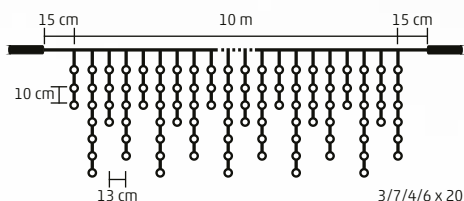

- 400 ks LED
- 3/7/4/6 reťazí, 20 skupín
- stále svetlo

DLFJ 400/WH - studená biela
DLFJ 400/WW - teplá biela

DLFJ 400F/WW - teplé biele LED
so stálym svetlom, na každom druhom reťazi bliká jedna studená biela LED