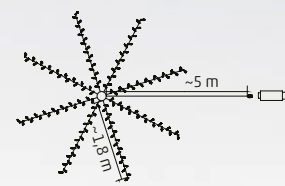

VIDEO

3 m x 0,5 m

LEDS144C-APP

ISPARKLE RGB LED ZVÄZOK SVIETIACICH REŤAZCOV

- na vnútorné a vonkajšie použitie
- 144 ks RGB LED
- **ovládanie pomocou aplikácie iSparkle**
- 8 x 1,8 m dĺžka reťazca
- 18 LED na jednom reťazci
- **nastaviteľné farby a režimy**
- viacero produktov je možné zoskupiť a ovládať súčasne
- napájanie: sieťový adaptér IP44 na vonkajšie použitie
- farba kábla: zelená

VIDEO

8 x 1,8 m

LEDS120CV-2

ISPARKLE RGB MICRO LED SVIETIACI ZÁVES

- na vnútorné a vonkajšie použitie
- 120 ks RGB micro LED
- **ovládanie pomocou aplikácie iSparkle**
- 6 reťazcov
- **nastaviteľné farby a režimy**
- viacero produktov je možné zoskupiť a ovládať súčasne
- napájanie: sieťový adaptér IP44 na vonkajšie použitie
- farba kábla: strieborná