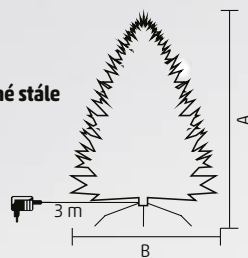

KMF 6 SERIES

UMELÝ VIANOČNÝ STROMČEK SO ZABUDOVANÝM LED OSVETLENÍM

- na vnútorné použitie
- funkcie môžete zvoliť pomocou podlahového spínača: **teplé biele stále svetlo / farebné stále svetlo / striedavo teplé biele-farebné svetlo / vypnutie**
- jednoduchým poskladaním kmeňa sa uzavrú aj elektrické obvody LED
- 3D + 2D ihličie
- montáž vetiev: s kľbovým závesom
- kovový podstavec
- napájanie: sieťový adaptér na vnútorné použitie

VIDEO