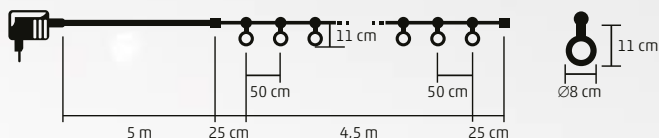

LPL 10 GLOBE

PÁRTY SVIETIACI REŤAZEC, SPOJOVATEĽNÝ, MICRO LED

- na vonkajšie a vnútorné použitie
- Ø8 cm priehľadné, plastové žiarovky
- 10 ks teplých bielych LED gúľ
- 18 ks LED so stálym svetlom a 2 blikajúce LED v jednej žiarovke
- spolu 200 ks micro LED
- čierny gumový kábel
- napájanie: sieťový adaptér IP44 na vonkajšie použitie

S jedným sieťovým pripojením možno prevádzkovať maximálne 3 reťazce (30 ks gúľ)! Nedá sa spájať s iným produktom!

4,5 m