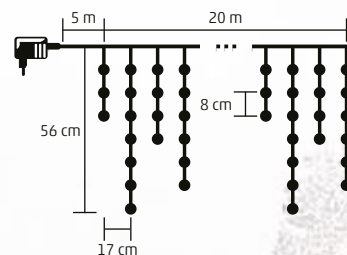

KKF 308/BL - modrá
KKF 308/M - farebná
KKF 308/WH - studená biela
KKF 308/WW - teplá biela

10 m

KKF 608 SERIES

LED SVIETIACI ZÁVES CENCÚĽ

- na vonkajšie a vnútorné použitie
- 600 ks LED
- biely kábel
- 8 programov, s pamäťou
- priebežná prevádzka alebo 6 h ON/18 h OFF časovač
- napájanie: sieťový adaptér IP44 na vonkajšie použitie