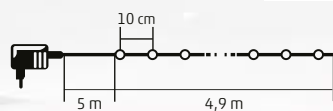

KBC 50

LED SÚPRAVA OKRÚHLÝCH ŽIAROVIEK

- na vonkajšie a na vnútorné použ.
- **50 ks LED, farby sa menia nezávisle od seba**
- guľatá opáľová dekorácia
- čierny kábel
- napájanie: sieťový adaptér IP44 na vonkajšie použitie

VIDEO

4,9 m