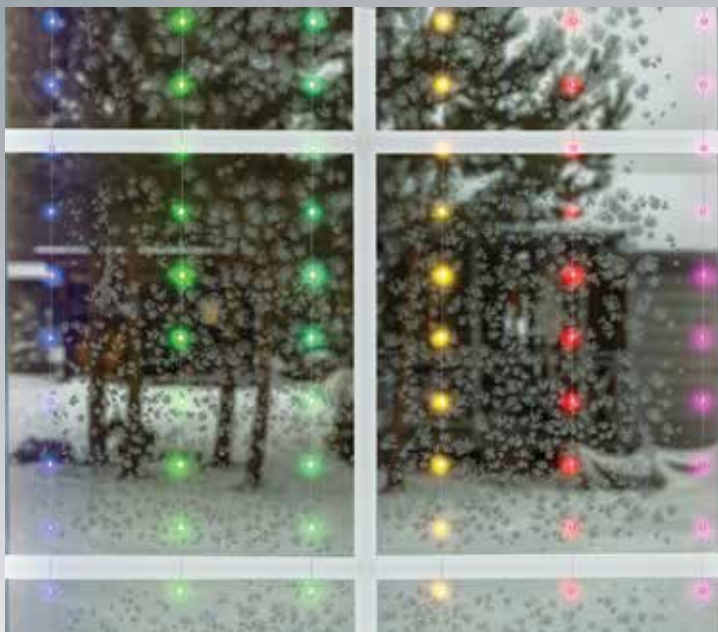

MLF 240 RGB SMART

MICRO LED SMART SVIETIACI ZÁVES

- na vnútorné použitie
- **240 ks RGB micro LED**
- 10 reťazcov, 24 LED na jednom reťazci
- **ovládanie diaľkovým ovládačom a aplikáciou**
- nastaviteľné stále svetlo: 16 farieb, 8 dynamických režimov, časovače, nastavenie svietivosti/rýchlosti
- napájanie: USB (adaptér nie je príslušenstvom)
- diaľkový ovládač: gombíková batéria (CR2025), je príslušenstvom

3 m X 2,4 m

VIDEO

MLF 400 SERIES

NEW!

MICRO LED SVIETIACI ZÁVES

- na vonkajšie a vnútorné použitie
- 20 reťazcov, 20 LED na jednom reťazci
- transparentný kábel
- spolu 400 ks žiariacich, bodových mikro LED
- napájanie: sieťový adaptér IP44 na vonkajšie použitie

MLF 400/WH

- studená biela

MLF 400/WW

- teplá biela

2 m X 2 m

MLF 200

MICRO LED SVIETIACI ZÁVES S DIAĽKOVÝM OVLÁDAČOM

- na vnútorné použitie
- 200 ks micro LED
- 10 reťazcov, 20 LED na jednom reťazci
- ovládanie diaľkovým ovládačom: 8 svietiacich programov, opakujúci sa časovač (6 h ON / 18 h OFF), nastaviteľná svietivosť
- napájanie: USB (adaptér nie je príslušenstvom)

MLF 200/WH

- studená biela

MLF 200/WW

- teplá biela

3 m X 2 m