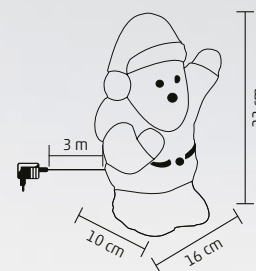

↑34 cm

KDA 11

MIKULÁŠ Z AKRYLU

- na vonkajšie a vnútorné použitie
- farebný základný materiál z akrylu
- 16 ks studených bielych LED
- napájanie: sieťový adaptér IP44 na vonkajšie použitie

↑23 cm

KDA 9

SNEHULIAK Z AKRYLU