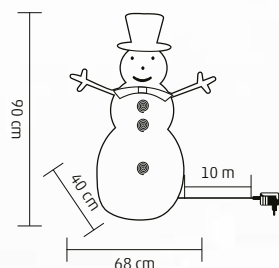

KDA 7

SOB Z AKRYLU

- na vonkajšie a vnútorné použitie
- 64 ks bielych LED, studený odtieň
- napájanie: sieťový adaptér IP44 na vonkajšie použitie

↑34 cm

KDA 11

MIKULÁŠ Z AKRYLU

- na vonkajšie a vnútorné použitie
- farebný základný materiál z akrylu
- 16 ks studených bielych LED
- napájanie: sieťový adaptér IP44 na vonkajšie použitie

↑23 cm

KDA 9

SNEHULIAK Z AKRYLU

- na vonkajšie a vnútorné použitie
- 80 ks studených / teplých bielych LED, možnosť nastaviť
- figúrka z 3 častí
- napájanie: sieťový adaptér IP44 na vonkajšie použitie

↑90 cm

KDA 6

ĽADOVÝ MEDVEĎ Z AKRYLU

- na vonkajšie a vnútorné použitie
- 120 ks bielych LED, studený odtieň
- napájanie: sieťový adaptér IP44 na vonkajšie použitie

↑42 cm