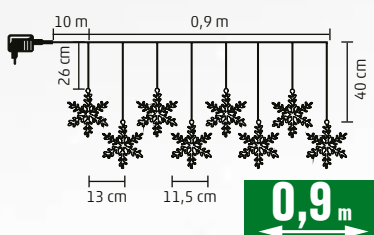

KAF 8/F

LED SVETELNÝ ZÁVES, SNEHOVÁ VLOČKA

- na vonkajšie a na vnútorné použitie
- 8 ks akrylových snehových vločiek, 8 ks teplých bielych LED
- 8 ks prísaviek je príslušenstvom
- transparentný kábel
- napájanie: sieťový adaptér IP44 na vonkajšie použitie