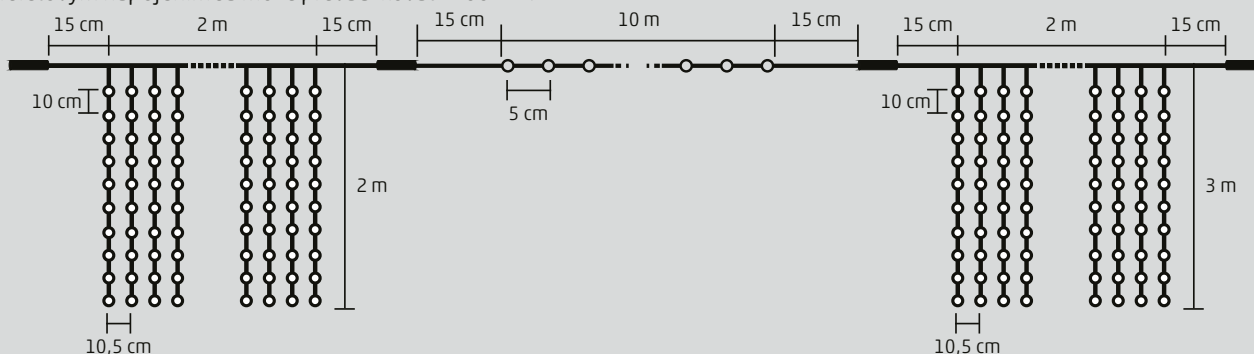

2 m X 1 m

- DLF 400/WW** - 400 ks teplých bielych LED
- DLF 400/WH** - 400 ks studených bielych LED
- 20 reťazí, 20 ks LED na jednom reťazi

2 m X 2 m

- DLF 600/WW** - 600 ks teplých bielych LED
- DLF 600/WH** - 600 ks studených bielych LED
- 20 reťazí, 30 ks LED na jednom reťazi

DLT

T-ROZBOČKA PRE SVIETIACI REŤAZEC

- na vonkajšie a na vnútorné použitie
- Použiteľný so svietiacimi reťazcami typu DLI, DLF, DLFJ, ktoré distribuuje spoločnosť Somogyi Elektronik.

S jedným sieťovým napojením sa môže prevádzkovať 1200 LED!