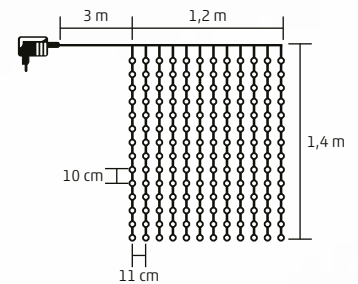

0,9 m x 1,4 m

KIN 168C SERIES

LED SVETELNÝ ZÁVES

- na vnútorné použitie
- 168 ks LED
- biely kábel
- 12 reťazcov, 14 LED na každom reťazci
- napájanie: sieťový adaptér na vnútorné použitie

KIN 168C/WH - studená biela
KIN 168C/WW - teplá biela