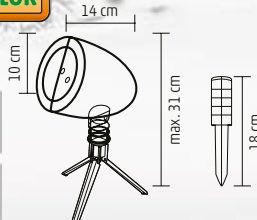

KD 120 H

NAFUKOVACÍ SNEHULIAK

- na vonkajšie a vnútorné použitie
- odolný voči sneženiu, slabému dažďu
- osvetlenie: 3 ks bielej LED
- integrovaný ventilátor pre nafukovanie
- vrátane 4 ks kolíkov a 2 x 1 m upevňovacieho lana
- napájanie: sieťový adaptér na vonkajšie použitie
- dĺžka kábla adaptéra: 1,8 m

↑122 cm

KDP 120 H

NAFUKOVACÍ SNEHULIAK

- na vonkajšie a vnútorné použitie
- odolný voči sneženiu, slabému dažďu
- na dotyk plyšový povrch
- osvetlenie: 3 ks bielej LED
- integrovaný ventilátor pre nafukovanie
- vrátane 4 ks kolíkov a 2 x 1 m upevňovacieho lana
- napájanie: vonkajší sieťový adaptér
- dĺžka kábla adaptéra: 1,8 m

↑122 cm

DL IP 8

LASEROVÝ PROJEKTOR S 8 MOTÍVMI

- na vonkajšie a vnútorné použitie
- svetelný efekt: 8 vianočných motívov
- priebežné červené a zelené laserové svetlo
- možnosť zapichnúť do zeme alebo položiť na stojan s 3 nožičkami
- 0,9 m napájací kábel
- napájanie: sieťový adaptér IP44 na vonkajšie použitie je prísľušenstvom

VIDEO

DUAL COLOR

LASEROVÉ ŽIARENIE
NEPOZERAJTE SA Priamo DO LASEROVÉHO LÚČA
LASEROVÝ PRODUKT 2. TRIEDY (CLASS 2)
 $\lambda_1=660nm P_1 \leq 1mW / \lambda_2=532nm P_2 \leq 1mW$
MSZ EN 60825-1:2015

KD 240 K

NAFUKOVACÍ VIANOČNÝ STROMČEK

- na vonkajšie a vnútorné použitie
- odolný voči sneženiu, slabému dažďu
- LED projektor a blikajúce LED vo vnútri
- integrovaný ventilátor pre nafukovanie
- vrátane 6 ks kolíkov a 3 ks upevňovacieho lana
- napájanie: sieťový adaptér na vonkajšie použitie
- dĺžka kábla adaptéra: 1,8 m

↑244 cm

KD 240 M

NAFUKOVACÍ MIKULÁŠ

- na vonkajšie a vnútorné použitie
- odolný voči sneženiu, slabému dažďu
- osvetlenie: 3 ks bielej LED
- integrovaný ventilátor pre nafukovanie
- vrátane 6 ks kolíkov a 3 x 2 m upevňovacieho lana
- napájanie: sieťový adaptér na vonkajšie použitie
- dĺžka kábla adaptéra: 1,8 m

↑243 cm