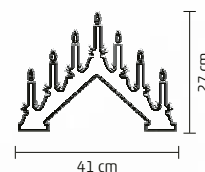

NEW! KAL 02

LED SVIETNIK-PYRAMÍDA

- 7 ks bielych LED, teplý odtieň, stále svetlo
- materiál plast, červená farba
- **ON / TIMER (6 h ON / 18 h OFF) opakujúci sa časovač / OFF**
- 10 cm výška sviečok
- napájanie: 2 x 1,5 V (AA) batéria, nie je príslušensvom