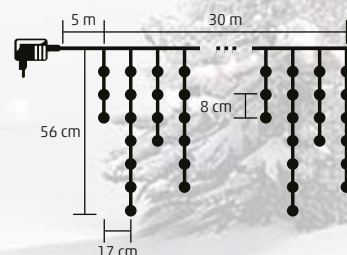

KKF 608/WH - studená biela
KKF 608/WW - teplá biela

20 m

KKF 908 SERIES

LED SVIETIACI ZÁVES CENCÚĽ

- na vonkajšie a vnútorné použitie
- 900 ks studených bielych LED
- biely kábel
- 8 programov, s pamäťou
- priebežná prevádzka alebo 6 h ON/18 h OFF časovač
- napájanie: sieťový adaptér IP44 na vonkajšie použitie