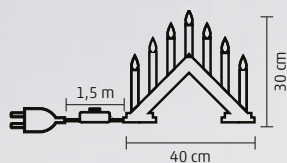

KAD 01, KAD 03

SVIETNIK - PYRAMÍDA

- 7 ks bielych žiaroviek so závitom, teplý odtieň
- 1,5 m kábel so spínačom
- biely kábel
- napájanie: 230 V~
- náhr. žiar.: L 7D