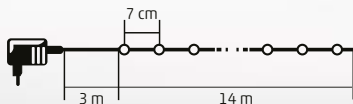

LED 102R/WW/M

DUAL COLOR LED SVIETIACI REŤAZEC

- na vonkajšie a vnútorné použitie
- 100 ks teplých bielych / farebných LED
- čierny kábel
- 2 farebné variácie: stále teplé biele svetlo / stále farebné svetlo
- 6h ON/18h OFF časovač
- diaľkový ovládač
- napájanie diaľkového ovládača: 1 x CR2025 gombíková batéria, je príslušenstvom
- napájanie: sieťový adaptér IP44 na vonkajšie použitie

VIDEO

7 m

LED 202R/WW/M

DUAL COLOR LED SVIETIACI REŤAZEC

- na vonkajšie a vnútorné použitie
- 200 ks teplých bielych / farebných LED
- čierny kábel
- 2 farebné variácie: stále teplé biele svetlo / stále farebné svetlo
- 6h ON/18h OFF časovač
- diaľkový ovládač
- napájanie diaľkového ovládača: 1 x CR2025 gombíková batéria, je príslušenstvom
- napájanie: sieťový adaptér IP44 na vonkajšie použitie

VIDEO

14 m

LED 105/WW/M

DUAL COLOR LED SVIETIACI REŤAZEC

- na vonkajšie a vnútorné použitie
- 100 ks teplých bielych / farebných LED
- čierny kábel
- 5 funkcií: farebné stále svetlo
  farebné blikajúce svetlo
  teplé biele stále svetlo
  teplé biele blikajúce svetlo
  striedavo blikajúce teplé biele a farebné svetlo
- napájanie: sieťový adaptér IP44 na vonkajšie použitie

VIDEO

7 m

LC 768 SERIES

LED CLUSTER SVIETIACI REŤAZEC

- na vonkajšie a vnútorné použitie
- 768 ks Ø3 mm LED
- čierny kábel, 8 funkcií, s pamätou
- nastaviteľná svietivosť
- priebežný režim prevádzky alebo 3 režimy nastaviteľného časovača s opakovaním:
  6 h ON / 18 h OFF; 8 h ON / 16 h OFF; 6 h ON / 6 h OFF / 3 h ON / 9 h OFF
- s diaľkovým ovládačom (CR2025 batéria, je príslušenstvom)
- napájanie: adaptér IP44 na vonkajšie použitie

- LC 768/M - farebná
- LC 768/WH - studená biela
- LC 768/WW - teplá biela

7,5 m

LED 205/WW/M

DUAL COLOR LED SVIETIACI REŤAZEC