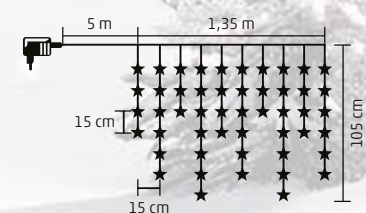

KAF 50L/WW

LED SVETELNÝ ZÁVES S HVIEZDAMI

- na vnútorné použitie
- 50 ks 5 cm hviezd, 50 ks teplých bielych LED
- transparentný kábel
- stále svetlo, ale posledná hviezda bliká na každom reťazci
- 5 m napájací kábel
- sieťový adaptér IP20 je príslušenstvom