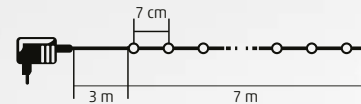

7 m

LED 202R/WW/M

DUAL COLOR LED SVIETIACI REŤAZEC

- na vonkajšie a vnútorné použitie
- 200 ks teplých bielych / farebných LED
- čierny kábel
- 2 farebné variácie: stále teplé biele svetlo / stále farebné svetlo
- 6h ON/18h OFF časovač
- diaľkový ovládač
- napájanie diaľkového ovládača: 1 x CR2025 gombíková batéria, je príslušenstvom
- napájanie: sieťový adaptér IP44 na vonkajšie použitie

VIDEO