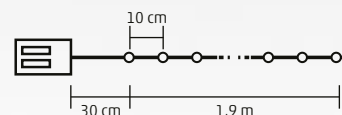

1,9 m

MRLC 6/S

SVIETIACI REŤAZEC SO ZRKADLOVÝM EFEKTOM, HVIEZDA

- na vnútorné použitie
- s tunelovým efektom LED na oboch stranách ozdoby
- 6 ks studených bielych hviezd, 12 ks LED / hviezda
- transparentný kábel
- za- / vypínač
- napájanie: 3 x 1,5 V (AA) batéria, nie je príslušenstvom