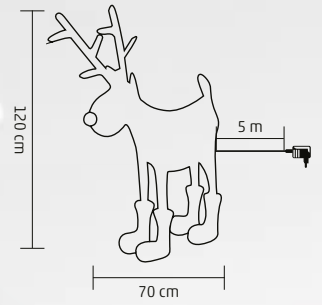

LED SOB, RUDOLF

- na vonkajšie a vnútorné použitie
- materiál: kovový rám a umelý ratan
- 100 ks teplých bielych, stálych LED
- transparentný kábel
- napájanie: sieťový adaptér IP44 na vonkajšie použitie

↑120 cm