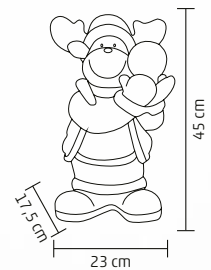

BIG
SIZE

KDC 53

LED KERAMICKÁ FIGÚRKA

- zasnežený domček
- 12 ks teplých bielych LED
- napájanie: 3 x 1,5 V (AAA) batéria, nie je príslušenstvom

↑53 cm

KDC 33

LED KERAMICKÁ FIGÚRKA

- zasnežený domček
- 12 ks teplých bielych LED
- napájanie: 3 x 1,5 V (AAA) batéria, nie je príslušenstvom

↑33 cm

DD62650

KRB SO SOBOM

- LED osvetlenie
- na vnútorné použitie
- materiál: keramika
- napájanie: 3 x 1,5 V (AAA) batéria, nie je príslušenstvom

↑40 cm

DD62731

SOB S GUĽOU

- LED osvetlenie
- na vnútorné použitie
- materiál: keramika
- napájanie: 2 x 1,5 V (LR44) gombíková batéria, je príslušenstvom

↑45 cm

DD62411

SNEHOVÁ GUĽA S KRBOM

- na vnútorné použitie
- svietiaci a hrajúci
- potrasením sneží
- hudba sa dá vypnúť
- materiál: plast, sklo
- napájanie: 2 x 1,5 V (AA) batéria, nie je príslušenstvom

↑20 cm

KDC 28

KERAMICKÁ-PLYŠOVÁ DEKORÁCIA

- sediace dievčatko s EVA guľou
- 1 ks teplej bielej LED
- napájanie: 2 x 1,5 V (LR44) gombíková batéria, je príslušenstvom

↑10 cm