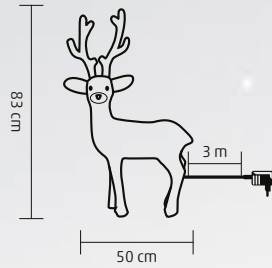

2,5 m x 0,15 m

KDA 40

SOB Z AKRYLU

- na vonkajšie a vnútorné použitie
- 200 ks studených bielych / teplých bielych LED, možnosť nastaviť
- napájanie: sieťový adaptér IP44 na vonkajšie použitie

↑83 cm

NEW! KDR 1