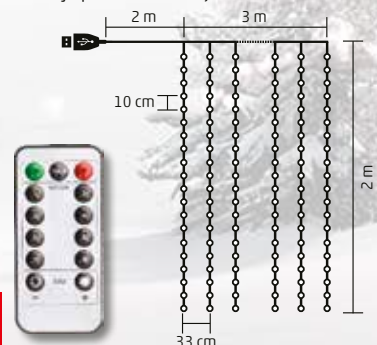

MLF 240 RGB SMART

MICRO LED SMART SVIETIACI ZÁVES

- na vnútorné použitie
- **240 ks RGB micro LED**
- 10 reťazcov, 24 LED na jednom reťazci
- **ovládanie diaľkovým ovládačom a aplikáciou**
- nastaviteľné stále svetlo: 16 farieb, 8 dynamických režimov, časovače, nastavenie svietivosti/rýchlosti
- napájanie: USB (adaptér nie je príslušenstvom)
- diaľkový ovládač: gombíková batéria (CR2025), je príslušenstvom

3 m X 2,4 m

VIDEO

MLF 400 SERIES

NEW!

MICRO LED SVIETIACI ZÁVES

- na vonkajšie a vnútorné použitie
- 20 reťazcov, 20 LED na jednom reťazci
- transparentný kábel
- spolu 400 ks žiariacich, bodových mikro LED
- napájanie: sieťový adaptér IP44 na vonkajšie použitie

MLF 400/WH

- studená biela

MLF 400/WW

- teplá biela

2 m X 2 m

MLF 200

MICRO LED SVIETIACI ZÁVES S DIAĽKOVÝM OVLÁDAČOM

- na vnútorné použitie
- 200 ks micro LED
- 10 reťazcov, 20 LED na jednom reťazci
- ovládanie diaľkovým ovládačom: 8 svietiacich programov, opakujúci sa časovač (6 h ON / 18 h OFF), nastaviteľná svietivosť
- napájanie: USB (adaptér nie je príslušenstvom)

MLF 200/WH

- studená biela

MLF 200/WW

- teplá biela

3 m X 2 m