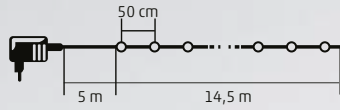

LPL 30/M

LED SVIETIACI REŤAZEC - GUĽA

- na vonkajšie a na vnútorné použitie
- 30 farebných LED guľí
- 5 cm plastové guľe
- čierny kábel
- napájanie: sieťový adaptér IP44 na vonkajšie použitie