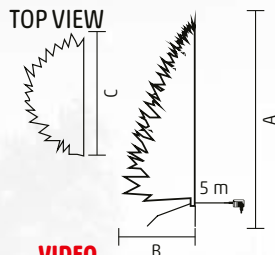

KMF 7 SERIES

UMELÝ VIANOČNÝ STROMČEK SO ZABUDOVANÝM LED OSVETLENÍM

- na vnútorné použitie
- **môžete ho umiestniť na stenu**
- 3D + 2D ihličie
- pripojenie vetiev: so závesom
- kovový podstavec
- napájanie: sieťový adaptér na vnútorné použitie

TOP VIEW

VIDEO

KMF 7/150

- 180 ks teplých bielych LED
- 373 vetvičiek
- výška (A): 150 cm
- priemer (B): 42,5 cm
- najširší priemer (C): 85 cm

150 cm

KMF 7/180

- 240 ks teplých bielych LED
- 537 vetvičiek
- výška (A): 180 cm
- priemer (B): 50 cm
- najširší priemer (C): 100 cm

180 cm