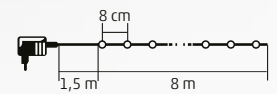

8 m

- 200 ks LED

KII 200/M - farebná
KII 200/WH - biela, studený odtieň
KII 200/WW - biela, teplý odtieň