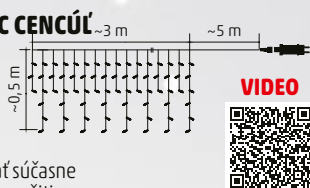

VIDEO

3 m

LEDS108IV-1

ISPARKLE RGB LED SVIETIACI REŤAZEC CENCÚL

- na vnútorné a vonkajšie použitie
- 108 ks RGB LED
- **ovládanie pomocou aplikácie iSparkle**
- 6/3/6/3 ... reťazce, 24 reťazcov
- **nastaviteľné farby a režimy**
- viacero produktov je možné zoskupiť a ovládať súčasne
- napájanie: sieťový adaptér IP44 na vonkajšie použitie
- farba kábla: priesvitná

VIDEO

3 m x 0,5 m

LEDS144C-APP

ISPARKLE RGB LED ZVÄZOK SVIETIACICH REŤAZCOV

- na vnútorné a vonkajšie použitie
- 144 ks RGB LED
- **ovládanie pomocou aplikácie iSparkle**
- 8 x 1,8 m dĺžka reťazca
- 18 LED na jednom reťazci
- **nastaviteľné farby a režimy**
- viacero produktov je možné zoskupiť a ovládať súčasne
- napájanie: sieťový adaptér IP44 na vonkajšie použitie
- farba kábla: zelená