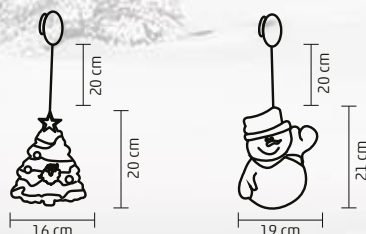

KID 311 - sob

KID 312 - snehuliak

KID 314 - vianočný stromček