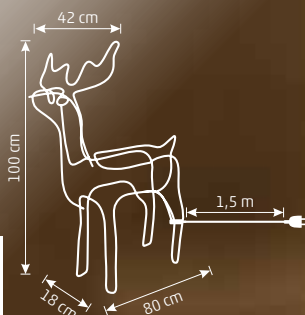

VIDEO

94 cm

ROPE 1

LED 3D ROPE DEKORÁCIA, SOB

- na vonkajšie a vnútorné použitie
- **figúrka vytvorená z LED svetelnej trubice jantárovej farby**
- zložitelná
- kovový rám
- napájanie: pripojovacia vidlica IP44 na vonkajšie použitie, čierny gumový kábel