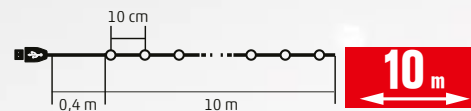

ML 100 RGB SMART

- 100 ks RGB LED

10 m

iOS

VIDEO

ML 112 RGB

MICRO LED SVIETIACI REŤAZEC S DIAĽKOVÝM OVLÁDAČOM

- na vnútorné použitie
- 100 ks RGB LED
- **12 dynamických, atraktívnych svetelných efektov**
- nastaviteľné stále svetlo, 12 farieb
- **nastaviteľné dva režimy časovača:**
  4 h ON / 20 h OFF alebo 8 h ON / 16 h OFF
- napájanie: USB (adaptér nie je príslušenstvom)
- s diaľkovým ovládačom (CR2025 batéria, je príslušenstvom)