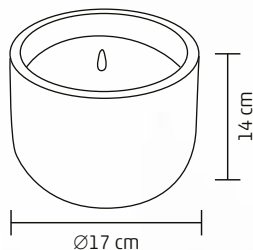

LED SVIEČKA, DEKORÁCIA Z KAMEŇA

- teplá biela, blikajúca LED v tvare plamienka
- pravý vosk
- **6 h ON / 18 h OFF časovač s opakovaním**
- napájanie: 3 x 1,5 V (AA) batéria, nie je príslušenstvom

VIDEO

↑14 cm