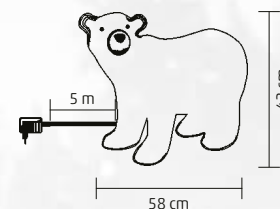

KDA 7

SOB Z AKRYLU

- na vonkajšie a vnútorné použitie
- 64 ks bielych LED, studený odtieň
- napájanie: sieťový adaptér IP44 na vonkajšie použitie

↑34 cm

KDA 11

MIKULÁŠ Z AKRYLU

- na vonkajšie a vnútorné použitie
- farebný základný materiál z akrylu
- 16 ks studených bielych LED
- napájanie: sieťový adaptér IP44 na vonkajšie použitie

↑23 cm

KDA 9

SNEHULIAK Z AKRYLU

- na vonkajšie a vnútorné použitie
- 80 ks studených / teplých bielych LED, možnosť nastaviť
- figúrka z 3 častí
- napájanie: sieťový adaptér IP44 na vonkajšie použitie

↑90 cm

KDA 6

ĽADOVÝ MEDVEĎ Z AKRYLU

- na vonkajšie a vnútorné použitie
- 120 ks bielych LED, studený odtieň
- napájanie: sieťový adaptér IP44 na vonkajšie použitie

↑42 cm