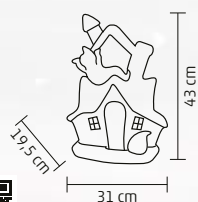

LED DOMČEK HALLOWEEN

- na vnútorné použitie
- domček s duchom a tekvicou
- napájanie: 3 x 1,5 V (AA) batéria, nie je príslušenstvom

VIDEO

↑43cm