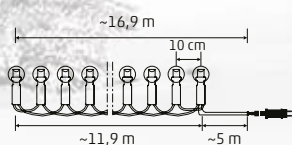

VIDEO

19,7 m

LEDS120DV

iSPARKLE RGB LED SVIETIACI REŤAZEC S GUĽOVOU DEKORÁCIOU

- na vnútorné a vonkajšie použitie
- 120 ks RGB LED
- 1,5 cm opáľová guľová dekorácia
- ovládanie pomocou aplikácie iSparkle
- nastaviteľné farby a režimy
- viacero produktov je možné zoskupiť a ovládať súčasne
- napájanie: sieťový adaptér IP44 na vonkajšie použitie
- farba kábla: zelená