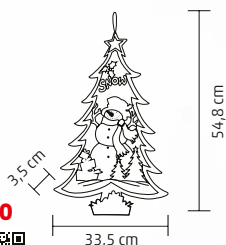

KID 412 - vianočný stromček

KID 413 - anjel

KID 415 - zvon

↑19 cm

KID 24

DEKORÁCIA NA DVERE S OPTICKÝMI VLÁKNAMI

- biely stromček
- drevená maľovaná dekorácia
- farebné, blikajúce svetelné body
- závesné prevedenie
- napájanie: 2 x 1,5 V (AA) batéria, nie je prísl.