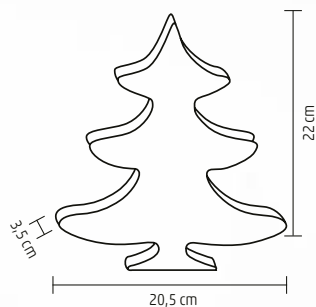

↑25 cm

MRL 22/T

LED DEKORÁCIA NA STÔL, SO ZRKADLOVÝM EFEKTOM

- s tunelovým efektom LED
- 56 ks zelených LED
- napájanie: 3 x 1,5 V (AA) batéria, nie je príslušenstvom

↑22 cm

KKD 107

LED DEKORAČNÉ SVIETIDLO, SNEHULIAK