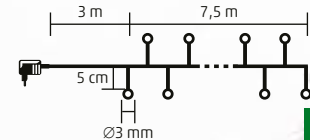

- LC 768/M - farebná
- LC 768/WH - studená biela
- LC 768/WW - teplá biela

7,5 m

LED 205/WW/M

DUAL COLOR LED SVIETIACI REŤAZEC

- na vonkajšie a vnútorné použitie
- 200 ks teplých bielych / farebných LED
- zelený kábel
- 5 funkcií: farebné stále svetlo
  farebné blikajúce svetlo
  teplé biele stále svetlo
  teplé biele blikajúce svetlo
  striedavo blikajúce teplé biele a farebné svetlo
- napájanie: sieťový adaptér IP44 na vonkajšie použitie

VIDEO

14 m