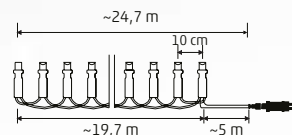

VIDEO

9,5 m

LEDS198V

iSPARKLE RGB LED SVIETIACI REŤAZEC

- na vnútorné a vonkajšie použitie
- 198 ks RGB LED
- ovládanie pomocou aplikácie iSparkle
- nastaviteľné farby a režimy
- viacero produktov je možné zoskupiť a ovládať súčasne
- napájanie: sieťový adaptér IP44 na vonkajšie použitie
- farba kábla: zelená