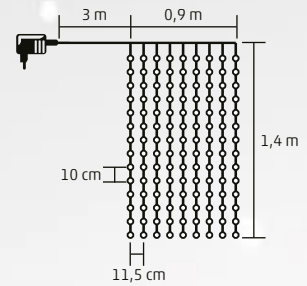

KIN 126C SERIES

LED SVETELNÝ ZÁVES

- na vnútorné použitie
- 126 ks LED
- biely kábel
- 9 reťazcov, 14 LED na každom reťazci
- napájanie: sieťový adaptér na vnútorné použitie

KIN 126C/WH - studená biela
KIN 126C/WW - teplá biela

0,9 m x 1,4 m