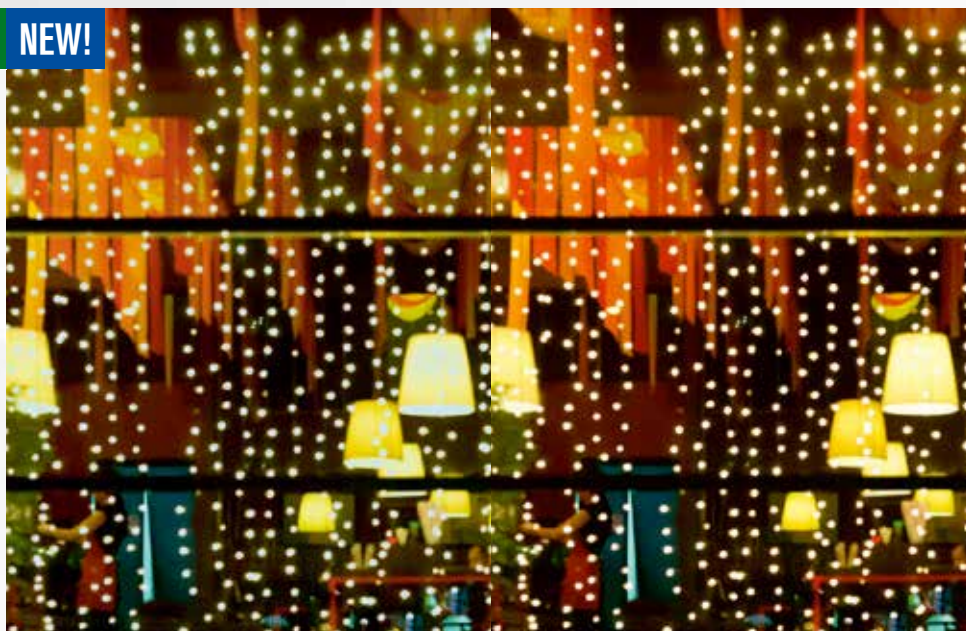

MLF 400/WH

- studená biela

MLF 400/WW

- teplá biela

2 m X 2 m

MLF 200

MICRO LED SVIETIACI ZÁVES S DIAĽKOVÝM OVLÁDAČOM

- na vnútorné použitie
- 200 ks micro LED
- 10 reťazcov, 20 LED na jednom reťazci
- ovládanie diaľkovým ovládačom: 8 svietiacich programov, opakujúci sa časovač (6 h ON / 18 h OFF), nastaviteľná svietivosť
- napájanie: USB (adaptér nie je príslušenstvom)