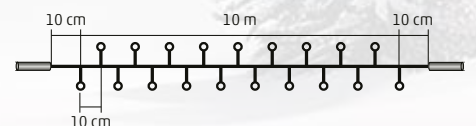

KSF 50F/WH

- 38 ks studených bielych LED
- 12 ks studených bielych LED bliká

KSF 50F/WW

- 38 ks teplých bielych LED
- 12 ks studených bielych LED bliká

KSI 100F/M

SPOJOVATEĽNÁ LED SÚPRAVA ŽIAROVIEK

- na vonkajšie a na vnútorné použitie
- 100 ks farebných LED, z ktorých 20 ks RGB LED bliká
- spojovateľný s výrobkami typu KSI, KSF, KSH, ktoré distribuuje spoločnosť Somogyi Elektronik
- príslušenstvo, ktoré možno samostatne dokúpiť: KTT, KTT 5, KSH 5
- čierny kábel
- napájanie: 230 V~