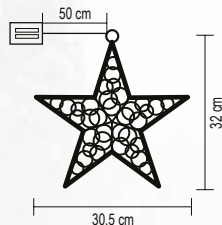

KID 503 B/WW

- 35 ks teplých bielych LED

KID 503 B/M

- 35 ks farebných LED

↑33 cm

KID 211 B/WW

DEKORÁCIA DO OKNA ŽIARIVÁ HVIEZDA

- 20 ks teplých bielych LED
- žiarivý akrylový materiál
- 1 ks prísavky je príslušenstvom
- **ON/OFF/TIMER (6 h ON/18 h OFF) časovač**
- transparentný kábel
- napájanie: 2 x 1,5 V (AA) batéria, nie je príslušenstvom