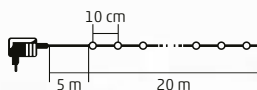

KKL 200F/WH

- 200 ks teplých bielych LED, stále svetlo, ale každý desiaty LED bliká studenou bielou farbou