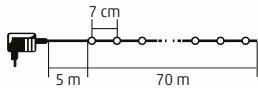

• 500 ks LED

KKL 500C/M - farebná
KKL 500C/WH - studená biela
KKL 500C/WW - teplá biela

35 m

• 1000 ks LED

KKL 1000C/WH - studená biela
KKL 1000C/WW - teplá biela

70 m

KKL 200F SERIES

LED ŽIARIVÝ SVIETIACI REŤAZEC