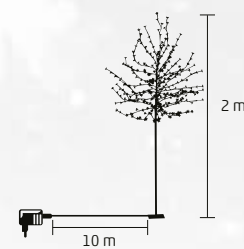

KMF 80

LED DEKORÁCIA NA STÔL, ZASNEŽENÝ STROMČEK

- na vnútorné použitie
- 80 ks teplých bielych micro LED
- nastaviteľné vetvy
- napájanie: 3 x 1,5 V (AA) batéria, nie je príslušenstvom

↑60 cm

DD57832

LED STROM

- na vonkajšie a vnútorné použitie
- 580 ks teplých bielych LED
- tvarovanie vetiev podľa želania
- napájanie: sieťový adaptér IP44 na vonkajšie použitie

↑150 cm

CBT 200

LED KVITNÚCA ČEREŠŇA

- na vonkajšie a vnútorné použitie
- 200 ks bielych LED, teplý odtieň
- dekorácia čerešňový kvet
- odkrutkovateľný kovový podstavec Ø17 cm
- napájanie: sieťový adaptér IP44 na vonkajšie použitie

↑150 cm

CBT 320

LED KVITNÚCA ČEREŠŇA

- na vonkajšie a vnútorné použitie
- 320 ks bielych LED, teplý odtieň
- dekorácia čerešňový kvet
- tvarovanie vetiev podľa želania
- napájanie: sieťový adaptér IP44 na vonkajšie použitie

↑200 cm

SCF 5

LED VIANOČNÁ HVIEZDA

- na vnútorné použitie
- reálny vzhľad
- 5 ks bielych LED, teplý odtieň
- napájanie: 3 x 1,5 V (AA) batéria, nie je príslušenstvom

↑35 cm

DD60247

GIRLANDA

- na vonkajšie a vnútorné použitie
- 240 vetvičiek
- materiál: plast

2,5 m x 0,15 m