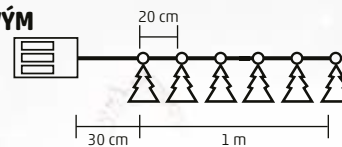

VIDEO

1 m

MRLC 6/T

SVIETIACI REŤAZEC SO ZRKADLOVÝM EFEKTOM, STROMČEK

- na vnútorné použitie
- s tunelovým efektom LED na oboch stranách ozdoby
- 6 ks zelených stromčekov, 12 ks LED / stromček
- transparentný kábel
- za- / vypínač
- napájanie: 3 x 1,5 V (AA) batéria, nie je príslušenstvom