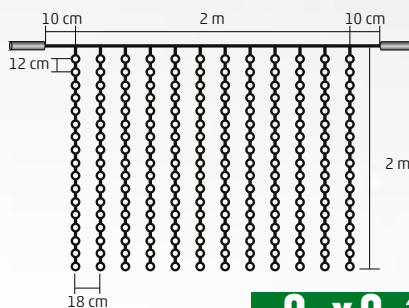

KSF 204/WH - 204 ks bielych LED, studený odtieň

KSF 204/WW - 204 ks bielych LED, teplý odtieň