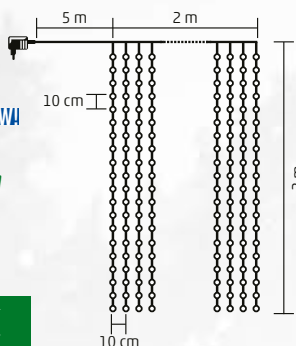

MLF 400/WW

- teplá biela

2 m X 2 m