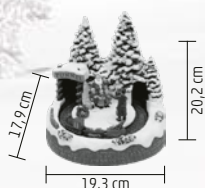

DRM 16

DEKORÁCIA, BIELY DOMČEK

- na vnútorné použitie
- s bielym LED osvetlením
- otáčajúci sa stromček
- napájanie: sieťový adaptér na vnútorné použitie

VIDEO

38,8 cm

DRM 10

DEKORÁCIA VIANOČNÁ DEDINKA S POHYBUJÚCIMI SA SAŇAMI, MIKULÁŠOM A DEŤMI

- na vnútorné použitie
- farebné, blikajúce LED, potok
- saňe pohybujúce sa dokola, kostol, Mikuláš, deti
- príjemná melódia alebo tichý režim
- napájanie: 3 x 1,5 V (AA) batéria, nie je prísluž.
- možnosť používať aj s transformátorom pre hračku, nie je prísluž.

VIDEO

31 cm

DRM 15

DEKORÁCIA, ZASNEŽENÝ DOMČEK

- na vnútorné použitie
- farebné LED
- saňe so sobom
- napájanie: 3 x 1,5 V (AA) batéria, nie je príslušenstvom

VIDEO

20,5 cm

DRM 13

DEKORÁCIA, MIKULÁŠ

- na vnútorné použitie
- farebné LED
- vláčik pohybujúci sa dokola
- režim s vianočnou melódiou alebo bez melódie
- napájanie: 3 x 1,5 V (AA) batéria, nie je prísluž.

VIDEO

31 cm

DRM 8

DEKORÁCIA VIANOČNÁ DEDINKA

- na vnútorné použitie
- farebné LED, blikajúci biely blesk fotoaparátu
- vláčik pohybujúci sa dokola, fotograf, Mikuláš s deťmi
- príjemná melódia alebo tichý režim
- napájanie: 3 x 1,5 V (AA) batéria, nie je prísluž.
- možnosť používať aj s transformátorom pre hračku, nie je prísluž.

VIDEO

20,2 cm

DRM 12

DEKORÁCIA, OTVORENÁ KNIHA

- na vnútorné použitie
- farebné LED
- otáčajúci sa stromček
- režim s vianočnou melódiou alebo bez melódie
- napájanie: 3 x 1,5 V (AA) batéria, nie je prísluž.

VIDEO

18 cm