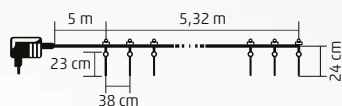

3,33 m

KJL 240

LED SVIETIACI REŤAZEC, CENCÚĽ

- na vnútorné a vonkajšie použitie
- svetlohra imitujúca topenie ľadu
- 15 cencúľ, 16 LED v jednom cencúli
- 240 ks bielej LED, studený odtieň
- transparentný kábel
- napájanie: sieťový adaptér IP44 na vonkajšie použitie