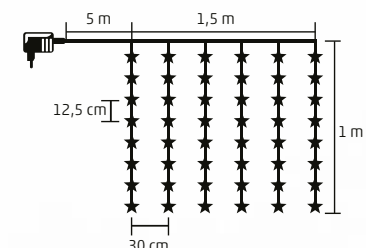

KAF 48L

LED SVETELNÝ ZÁVES - HVIEZDA

- na vnútorné použitie
- 48 ks 5 cm hviezd, 48 ks bielych LED, studený odtieň
- transparentný kábel
- napájanie: sieťový adaptér na vnútorné použitie