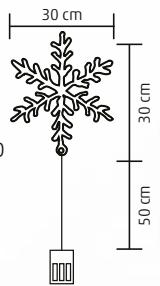

KID 701/WW

- 16 ks teplých bielych LED

↑30 cm