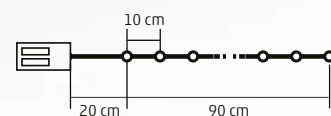

VIDEO

1 m

MLC 10/CS

LED MINI SVIETIACI REŤAZEC
- HVIEZDA

- na vnútorné použitie
- 10 ks teplých bielych LED
- transparentný kábel
- za- / vypínač
- napájanie: 2 x 1,5 V (AA) batéria, nie je príslušenstvom