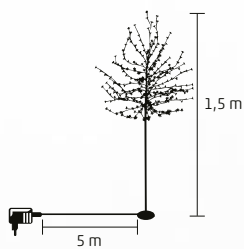

KMF 80

LED DEKORÁCIA NA STÔL, ZASNEŽENÝ STROMČEK

- na vnútorné použitie
- 80 ks teplých bielych micro LED
- nastaviteľné vetvy
- napájanie: 3 x 1,5 V (AA) batéria, nie je príslušenstvom

↑60 cm

DD57832

LED STROM

- na vonkajšie a vnútorné použitie
- 580 ks teplých bielych LED
- tvarovanie vetiev podľa želania
- napájanie: sieťový adaptér IP44 na vonkajšie použitie

↑150 cm

CBT 200

LED KVITNÚCA ČEREŠŇA

- na vonkajšie a vnútorné použitie
- 200 ks bielych LED, teplý odtieň
- dekorácia čerešňový kvet
- odkrutkovateľný kovový podstavec Ø17 cm
- napájanie: sieťový adaptér IP44 na vonkajšie použitie

↑150 cm

CBT 320

LED KVITNÚCA ČEREŠŇA

- na vonkajšie a vnútorné použitie
- 320 ks bielych LED, teplý odtieň
- dekorácia čerešňový kvet
- tvarovanie vetiev podľa želania
- napájanie: sieťový adaptér IP44 na vonkajšie použitie

↑200 cm

SCF 5

LED VIANOČNÁ HVIEZDA

- na vnútorné použitie
- reálny vzhľad
- 5 ks bielych LED, teplý odtieň
- napájanie: 3 x 1,5 V (AA) batéria, nie je príslušenstvom

↑35 cm

DD60247

GIRLANDA

- na vonkajšie a vnútorné použitie
- 240 vetvičiek
- materiál: plast

2,5 m x 0,15 m