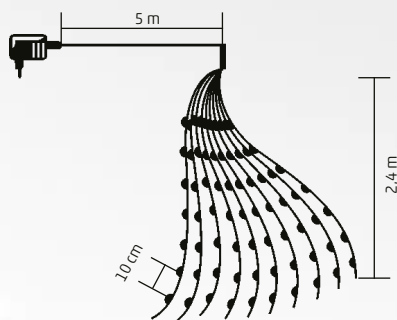

VIDEO

10 m

ML 160/WH; WW; ML 80/WH;WW

MICRO LED SVIETIACI REŤAZEC

- prevedenie na vnútorné a vonkajšie použitie
- tenký kábel
- žiariacich, bodových micro LED
- napájanie: IP44 vonkajší sieťový adaptér

ML 160/WH

- 160 ks studená biela micro LED

ML 160/WW

- 160 ks teplá biela micro LED

ML 80/WH

- 80 ks studená biela micro LED

ML 80/WW

- 80 ks teplá biela micro LED

15,9 m

7,9 m

ML 250G/WH; ML 250G/WW

ZVÄZOK MICRO LED SVIETIACICH REŤAZCOV

- na vonkajšie a vnútorné použitie
- 250 ks žiariacich, bodových micro LED
- 10 reťazcov / 25 LED na jednom reťazci
- nastaviteľná svietivosť (100/75/50/25%)
- priebežná prevádzka alebo 6 h ON/18 h OFF časovač
- **zelený, tenký kábel**
- príslušenstvo: prísavka
- napájanie: sieťový adaptér IP44 na vonkajšie použitie