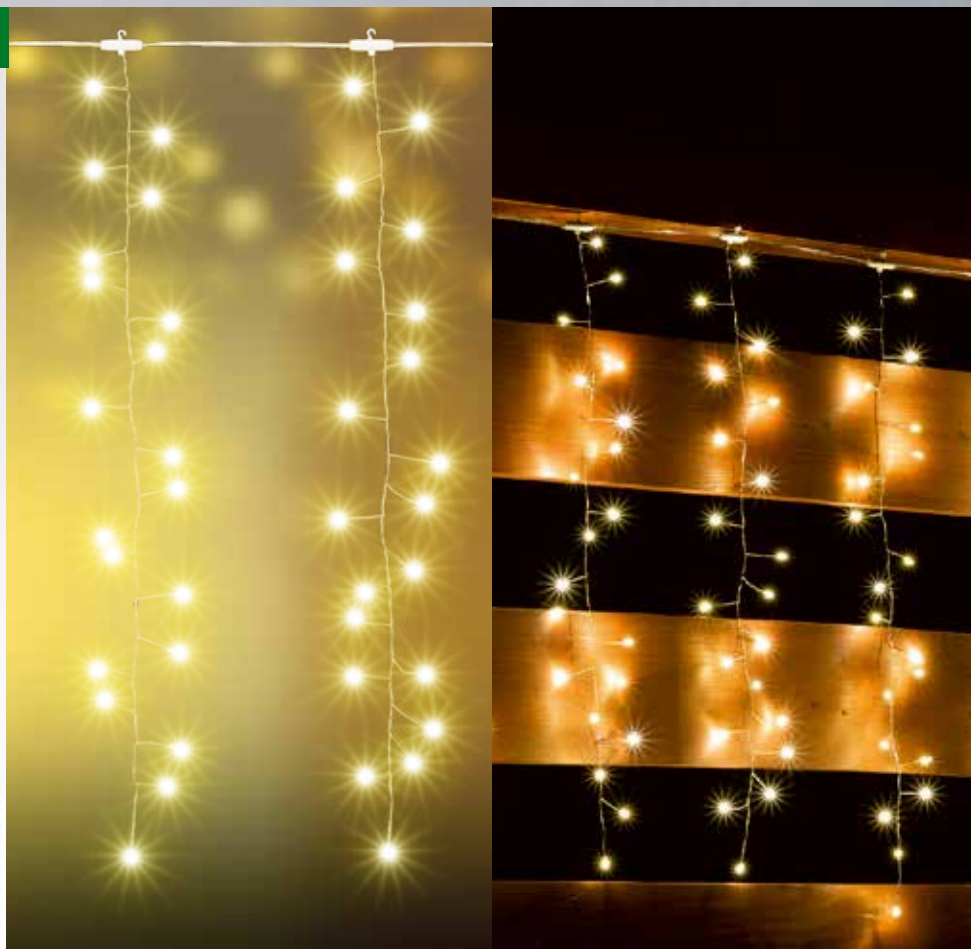

MLF 300/WW

MICRO LED CLUSTER SVIETIACI ZÁVES

- na vonkajšie a vnútorné použitie
- 300 ks teplých bielych LED
- transparentný kábel
- 8 funkcií
- nastaviteľná svietivosť
- 6h ON / 18h OFF časovač
- napájanie: sieťový adaptér IP44 na vonkajšie použitie
- s diaľkovým ovládačom (CR2025 gombíková batéria, je príslušenstvom)

3 m x 0,5 m ↑

MLCS 600/M

MICRO LED CLUSTER REŤAZEC

- na vonkajšie a vnútorné použitie
- kábel striebornej farby
- 600 ks multicolor (RYBG) / teplých bielych LED
- 11 funkcií: teplé biele, farebné a blikajúce režimy
- nepretržitý režim alebo 3 voliteľné opakovania časovača:
  - 6 h ON / 18 h OFF;
  - 8 h ON / 16 h OFF;
  - 6 h ON / 6 h OFF / 3 h ON / 9 h OFF
- nastaviteľná svietivosť
- napájanie: sieťový adaptér IP44 na vonkajšie použitie
- s diaľkovým ovládačom (CR2025 batéria, je príslušenstvom)

VIDEO

9 m