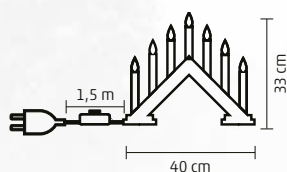

↑30 cm

KAD 07, KAD 07/RD

SVIETNIK - PYRAMÍDA

- 7 ks červených žiaroviek, plameň sviečky
- 1,5 m kábel so spínačom
- biely kábel
- napájanie: 230 V~
- náhr. žiar.: L 2040C/E10

KAD 07 - lakované drevo

KAD 07/RD - červené drevo