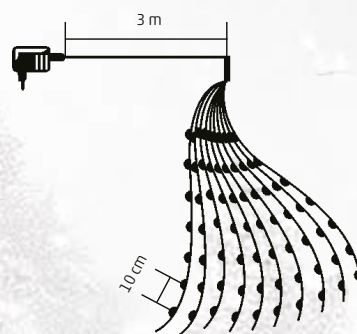

ML 250G/WH

- studená biela

ML 250G/WW

- teplá biela

10 x 2,4 m ↑

ML SERIES

ZVÄZOK MICRO LED SVIETIACICH REŤAZCOV

- na vonkajšie a vnútorné použitie
- tenký strieborný kábel
- žiariace, bodové micro LED
- napájanie: sieťový adaptér IP44 na vonkajšie použitie