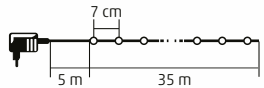

KKL SERIES

LED SVIETIACI REŤAZEC

- na vonkajšie a vnútorné použitie
- stále svetlo
- čierny kábel
- napájanie: sieťový adaptér IP44 na vonkajšie použitie

• 500 ks LED

KKL 500C/M - farebná
KKL 500C/WH - studená biela
KKL 500C/WW - teplá biela