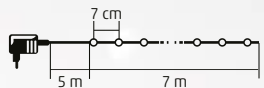

VIDEO

14 m

LED 108C, LED 208C SERIES

LED SVIETIACI REŤAZEC

- na vonkajšie a vnútorné použitie
- 8 programov, s pamäťou
- zelený kábel
- napájanie: sieťový adaptér IP44 na vonkajšie použitie

• 100 ks LED

LED 108C/M - farebná
LED 108C/WH - studená biela
LED 108C/WW - teplá biela