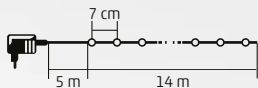

7 m

• 200 ks LED

LED 208C/M - farebná
LED 208C/WH - studená biela
LED 208C/WW - teplá biela

14 m