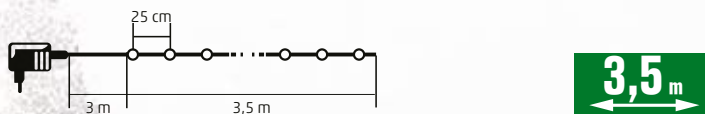

S jedným sieťovým pripojením možno prevádzkovať maximálne 3 reťazce (30 ks žiaroviek v tvare papáje)! Nedá sa spájať s iným produktom!

4,5 m

ML 15 GLOBE

LED SVIETIACI REŤAZEC, ŽIAROVKA

- na vonkajšie a na vnútorné použitie
- 15 ks sklenených žiaroviek
- 75 ks teplých bielych microLED
- transparentný kábel
- napájanie: sieťový adaptér IP44 na vonkajšie použitie