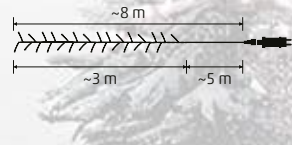

VIDEO

11,9 m

LEDS120V-C

iSPARKLE RGB MICRO LED CLUSTER SVIETIACI REŤAZEC

- na vnútorné a vonkajšie použitie
- 120 ks RGB micro LED
- ovládanie pomocou aplikácie iSparkle
- nastaviteľné farby a režimy
- viacero produktov je možné zoskupiť a ovládať súčasne
- napájanie: sieťový adaptér IP44 na vonkajšie použitie
- farba kábla: strieborná