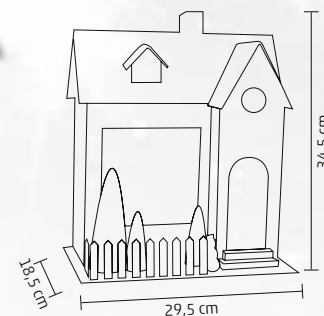

↑24 cm

DD59499

DOMČEK, SO SNEŽENÍM

- na vnútorné použitie
- **svietiaci a hrajúci**
- hudba sa dá vypnúť
- **materiál: plast**
- **napájanie: sieťový adaptér je príslušenstvom**
- rozмеры: 29,5 x 34,5 x 18,5 cm