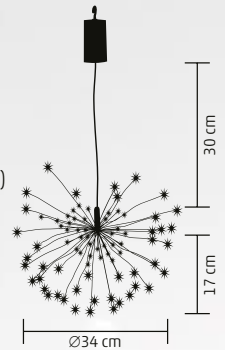

5 m

S jedným sieťovým napojením sa môže prevádzkovať maximálne 5 ks (25 m) reťazcí!

MFW 120/WW

MICRO LED DEKORÁCIA OHŇOSTROJ

- na vonkajšie a na vnútorné použitie
- 120 ks teplých bielych LED
- 60 ks voľne formovateľných 17 cm reťazcov
- 8 funkcií
- 6 h ON / 18 h OFF časovač
- nastaviteľná svietivosť
- s diaľkovým ovládačom (CR2025 batéria, je príslušenstvom)
- kábel striebornej farby
- napájanie: 4 x 1,5 V (AA) batéria, nie je príslušenstvom