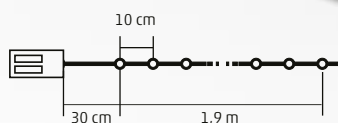

ML 23/WW

MICRO LED SVIETIACI REŤAZEC

- na vnútorné použitie
- 4 typy drevených figúrok:
  sob, zvonček, anjel, snehová vločka
- 20 ks teplých bielych micro LED
- tenký transparentný kábel
- **ON/OFF/TIMER (6 h ON/18 h OFF) časovač**
- napájanie: 2 x 1,5 V (AA) batéria, nie je prísluž.

4 x 5 ks / TRY ME DISPLAY,
dodávame výlučne v displeji,
so zmiešanými figúrkami!