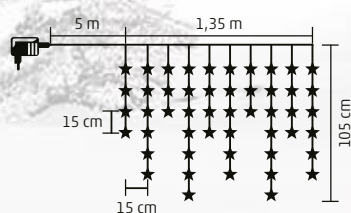

KAF 50L

LED SVETELNÝ ZÁVES - HVIEZDA

- na vnútorné použitie
- 50 ks 5 cm hviezd, 50 ks bielych LED, studený odtieň
- transparentný kábel
- stále svetlo, ale na každom reťazci dolné hviezdy blikajú
- napájanie: sieťový adaptér na vnútorné použitie