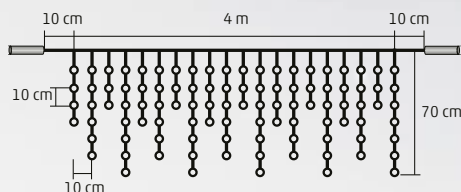

KSF SERIES

SPOJOVATEĽNÝ LED SVETELNÝ ZÁVES, CENCÚLE

- na vonkajšie a na vnútorné použitie
- spojovateľný s výrobkami typu KSI, KSF, KSH, ktoré distribuuje spoločnosť Somogyi Elektronik
- príslušenstvo, ktoré možno samostatne dokúpiť: KTT, KTT 5, KSH 5
- čierny kábel
- napájanie: 230 V~

KSF 200/WH - 200 ks bielych LED, studený odtieň

KSF 200/WW - 200 ks bielych LED, teplý odtieň