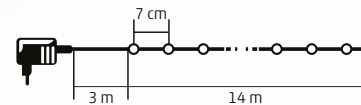

VIDEO

14 m

LED 105/WW/M

DUAL COLOR LED SVIETIACI REŤAZEC

- na vonkajšie a vnútorné použitie
- 100 ks teplých bielych / farebných LED
- čierny kábel
- 5 funkcií: farebné stále svetlo
farebné blikajúce svetlo
teplé biele stále svetlo
teplé biele blikajúce svetlo
striedavo blikajúce teplé biele a farebné svetlo
- napájanie: sieťový adaptér IP44 na vonkajšie použitie