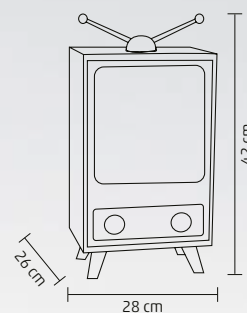

↑46 cm

DD57380

TV, SO SNEŽENÍM

- na vnútorné použitie
- **svietiaci a hrajúci**
- hudba sa dá vypnúť
- **materiál: drevo**
- **napájanie: sieťový adaptér je príslušenstvom**
- rozмеры: 28 x 42 x 26 cm

↑42 cm