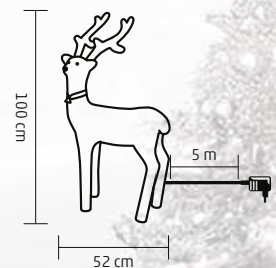

KDA 40

SOB Z AKRYLU

- na vonkajšie a vnútorné použitie
- 200 ks studených bielych / teplých bielych LED, možnosť nastaviť
- napájanie: sieťový adaptér IP44 na vonkajšie použitie

↑83 cm

NEW! KDR 1

LED SOB, RUDOLF

- na vonkajšie a vnútorné použitie
- materiál: kovový rám a umelý ratan
- 100 ks teplých bielych, stálych LED
- transparentný kábel
- napájanie: sieťový adaptér IP44 na vonkajšie použitie

↑120 cm

KDA 30

SOB Z AKRYLU

- na vonkajšie a vnútorné použitie
- 50 ks studených bielych / teplých bielych LED, možnosť nastaviť
- napájanie: sieťový adaptér IP44 na vonkajšie použitie

↑63 cm

KDA 50

SOB Z AKRYLU

- na vonkajšie a vnútorné použitie
- 240 ks studených bielych/teplých bielych LED
- napájanie: sieťový adaptér IP44 na vonkajšie použitie

↑100 cm