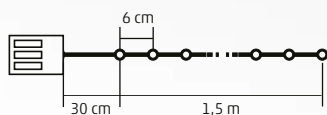

KLG 25

MICRO LED SVIETIACI REŤAZEC S PERLAMI

- na vnútorné použitie
- 25 ks teplých bielych LED
- akrylová dekorácia perla
- transparentný kábel
- za- / vypínač
- napájanie: 3 x 1,5 V (AA) batéria, nie je príslušenstvom