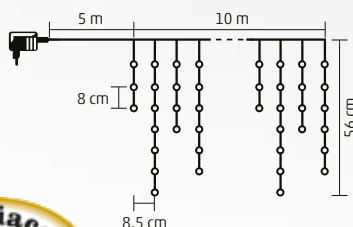

VIDEO

KAF 600L 10M

LED ŽIARIVÝ SVETELNÝ ZÁVES

- na vonkajšie a vnútorné použitie
- 600 ks stálych teplých bielych LED, ale v každom druhom reťazci bliká jedna studená biela LED dióda
- biely kábel
- napájanie: sieťový adaptér IP44 na vonkajšie použitie