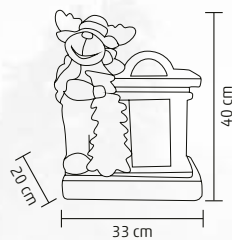

KRB SO SOBOM

- LED osvetlenie
- na vnútorné použitie
- materiál: keramika
- napájanie: 3 x 1,5 V (AAA) batéria, nie je príslušenstvom

↑40 cm

DD62731

SOB S GUĽOU

- LED osvetlenie
- na vnútorné použitie
- materiál: keramika
- napájanie: 2 x 1,5 V (LR44) gombíková batéria, je príslušenstvom