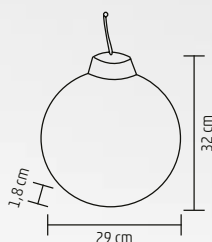

↑30 cm

KLW 32

DREVENÁ DEKORÁCIA DO OKNA, NA DVERE

- laserom vyrezávané motívy
- 6 ks teplých bielych LED
- OFF/ON (6 h ON / 18 h OFF) časovač
- napájanie: 2 x 1,5 V (AAA) batéria, nie je príslušenstvom

↑32 cm