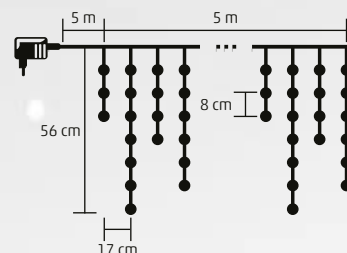

6 x 1,9 m ↑

6 x 2,4 m ↑

10 x 1,9 m ↑

KKF 158 SERIES

LED SVIETIACI ZÁVES CENCÚĽ

- na vonkajšie a vnútorné použitie
- 150 ks LED
- biely kábel
- 8 programov, s pamäťou
- priebežná prevádzka alebo 6 h ON/18 h OFF časovač
- napájanie: sieťový adaptér IP44 na vonkajšie použitie