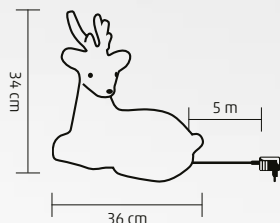

KDA 7

SOB Z AKRYLU

- na vonkajšie a vnútorné použitie
- 64 ks bielych LED, studený odtieň
- napájanie: sieťový adaptér IP44 na vonkajšie použitie

↑34 cm

KDA 11

MIKULÁŠ Z AKRYLU

- na vonkajšie a vnútorné použitie
- farebný základný materiál z akrylu
- 16 ks studených bielych LED
- napájanie: sieťový adaptér IP44 na vonkajšie použitie

↑23 cm

KDA 9

SNEHULIAK Z AKRYLU

- na vonkajšie a vnútorné použitie
- 80 ks studených / teplých bielych LED, možnosť nastaviť
- figúrka z 3 častí
- napájanie: sieťový adaptér IP44 na vonkajšie použitie

↑90 cm

KDA 6

ĽADOVÝ MEDVEĎ Z AKRYLU

- na vonkajšie a vnútorné použitie
- 120 ks bielych LED, studený odtieň
- napájanie: sieťový adaptér IP44 na vonkajšie použitie

↑42 cm