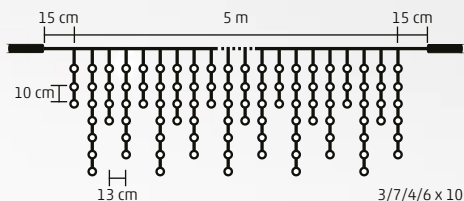

DLFJ SERIES

SPOJOVATEĽNÝ LED SVETELNÝ ZÁVES CENCÚLE

- na vonkajšie a na vnútorné použitie
- biely kábel
- 200 ks LED
- 3/7/4/6 reťazí, 10 skupín
- stále svetlo

DLFJ 200/WH - studená biela
DLFJ 200/WW - teplá biela

DLFJ 200F/WW - teplé biele LED
so stálym svetlom, na každom druhom reťazi bliká jedna studená biela LED