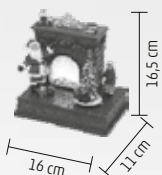

VIDEO

18 cm

DRM 14

DEKORÁCIA, KRB

- na vnútorné použitie
- svetelný efekt krbu
- otáčajúci sa stromček, Mikuláš
- napájanie: 3 x 1,5 V (AA) batéria, nie je prísušenstvom

VIDEO

↑16,5 cm

PDV 02