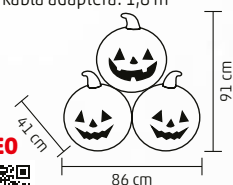

VIDEO

↑183cm

KD 90 T

NAFUKOVACIE HALLOWEEN TEKVICE

- na vonkajšie a vnútorné použitie
- odolný voči sneženiu, slabému dažďu
- s LED osvetlením
- integrovaný ventilátor pre nafukovanie
- vrátane 4 ks kolíkov a 2 ks upevňovacieho lana
- napájanie: sieťový adaptér na vonkajšie použitie
- dĺžka kábla adaptéra: 1,8 m