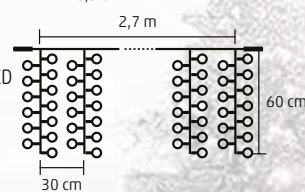

2 m X 1 m

- DLF 400/WW** - 400 ks teplých bielych LED
- DLF 400/WH** - 400 ks studených bielych LED
- 20 reťazí, 20 ks LED na jednom reťazi

2 m X 2 m

- DLF 600/WW** - 600 ks teplých bielych LED
- DLF 600/WH** - 600 ks studených bielych LED
- 20 reťazí, 30 ks LED na jednom reťazi

2 m X 3 m

- DLFC 600/WW** - 600 ks teplých bielych LED
- DLFC 600/WH** - 600 ks studených bielych LED
- svietiaci reťazec cluster
- 10 reťazí, 60 ks LED na jednom reťazi

2,7 m X 0,6 m

NEW!

DLI 200 SERIES

SPOJOVATEĽNÁ LED SÚPRAVA ŽIAROVNÍK