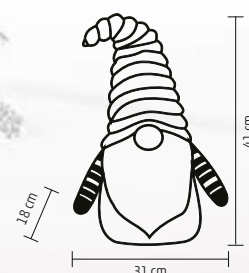

NEW! KDC 01

ZIMNÝ LED DOMČEK, FAREBNÝ

- na vnútorné použitie
- **12 druhov farebných domčekov**
- materiál: polyresin
- napájanie: 2 x 1,5 V (LR44) gombíková batéria, je príslušenstvom
- **12 ks/display**

↑10 cm

NEW! KDC 02

ZIMNÝ LED DOMČEK, BIELY

- na vnútorné použitie
- **12 druhov bielych domčekov**
- materiál: polyresin
- napájanie: 2 x 1,5 V (LR44) gombíková batéria, je príslušenstvom
- **12 ks/display**

↑10 cm

KDC 13

LED KERAMICKÁ FIGÚRKA

- anjel so svietiacim stromčekom
- 1 ks teplej bielej LED
- napájanie: 2 x 1,5 V (LR44) gombíková batéria, je príslušenstvom

↑13 cm

KDC 27

KERAMICKÁ-PLYŠOVÁ DEKORÁCIA

- stojací anjelik so svietiacou sukňou
- 1 ks teplej bielej LED
- napájanie: 2 x 1,5 V (LR44) gombíková batéria, je príslušenstvom

↑26 cm

BIG
SIZE

KDD 54

DEKORÁCIA ŠKRIATOK

- stojací škriatok
- 3 ks blikajúcich, teplých bielych LED
- materiál: tkanina, plyš
- napájanie: 2 x 3 V (CR2032) gombíková batéria, je prísluš.

↑54 cm

KDD 41

DEKORÁCIA ŠKRIATOK

- stojací škriatok
- 3 ks blikajúcich, teplých bielych LED
- materiál: tkanina, plyš
- napájanie: 2 x 3 V (CR2032) gombíková batéria, je príslušenstvom

↑41 cm