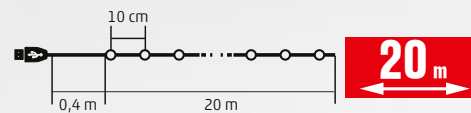

ML 200 RGB SMART

- 200 ks RGB LED