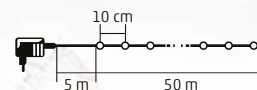

KKL 500F/WH

- 500 ks teplých bielych LED, stále svetlo, ale každý desiaty LED bliká studenou bielou farbou