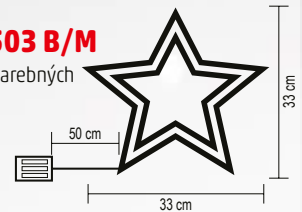

KID 503 B/M

- 35 ks farebných LED

↑33 cm