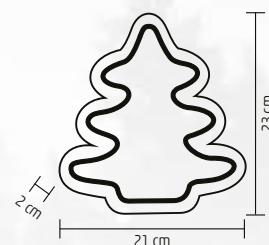

↑22 cm

KAD 28

DREVENÁ DEKORÁCIA NA STÔL, STROMČEK

- LED neon-light pásik
- teplé biele svetlo
- napájanie: 3 x 1,5 V (AA) batéria, nie je príslušenstvom

↑23 cm

GLE SERIES

DEKORÁCIA EVA GUĽA

- pružný základný materiál EVA
- napájanie: 3 x 1,5 V (AA) batéria, nie je príslušenstvom