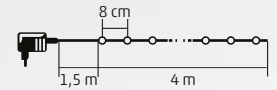

KII SERIES

LED SVIETIACI REŤAZEC

- na vnútorné použitie
- stále svetlo
- zelený kábel
- napájanie: sieťový adaptér na vnútorné použitie

- 50 ks LED

KII 50/BL - modrá
KII 50/M - farebná
KII 50/P - ružová
KII 50/R - červená
KII 50/T - tyrkysová
KII 50/WH - biela, studený odtieň
KII 50/WW - biela, teplý odtieň