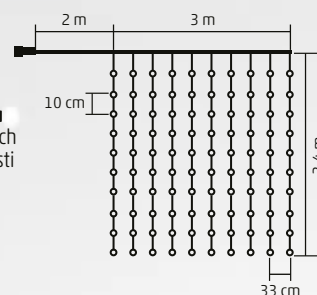

MLF 240 RGB SMART

MICRO LED SMART SVIETIACI ZÁVES

- na vnútorné použitie
- **240 ks RGB micro LED**
- 10 reťazcov, 24 LED na jednom reťazci
- **ovládanie diaľkovým ovládačom a aplikáciou**
- nastaviteľné stále svetlo: 16 farieb, 8 dynamických režimov, časovače, nastavenie svietivosti/rýchlosti
- napájanie: USB (adaptér nie je príslušenstvom)
- diaľkový ovládač: gombíková batéria (CR2025), je príslušenstvom