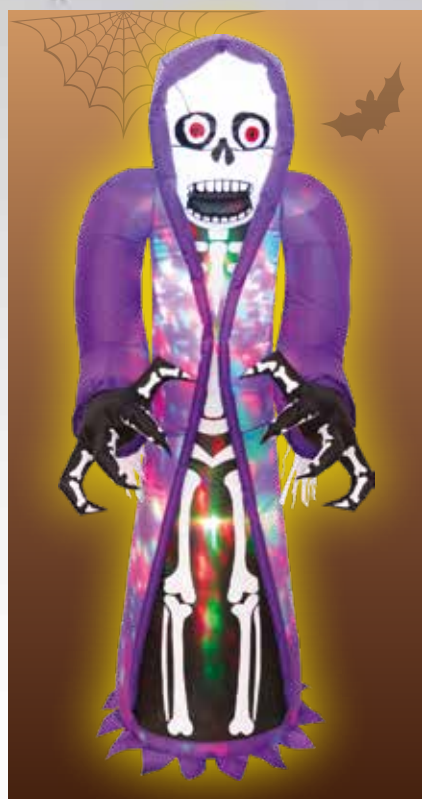

S pozdravom:

Marta

Ujvári Márta
výkonná riaditeľka

Somogyi Zsolt

Somogyi Zsolt
majiteľ - výkonný riaditeľ

KD 150 CS

NAFUKOVACIA HALLOWEEN KOSTRA

- na vonkajšie a vnútorné použitie
- odolný voči sneženiu, slabému dažďu
- LED projektor vo vnútri
- integrovaný ventilátor pre nafukovanie
- vrátane 4 ks kolíkov a 2 ks upevňovacieho lana
- napájanie: sieťový adaptér na vonkajšie použitie
- dĺžka kábla adaptéra: 1,8 m