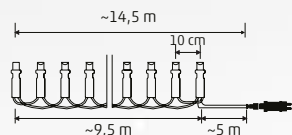

- na vnútorné použitie
- napájanie: 1 x 3 V (CR2032) batéria, je príslušenstvom
- 6 ks / PVC krabica

∅3,8cm

LEDS096V

iSPARKLE RGB LED SVIETIACI REŤAZEC

- na vnútorné a vonkajšie použitie
- 96 ks RGB LED
- ovládanie pomocou aplikácie iSparkle
- nastaviteľné farby a režimy
- viacero produktov je možné zoskupiť a ovládať súčasne
- napájanie: sieťový adaptér IP44 na vonkajšie použitie
- farba kábla: zelená