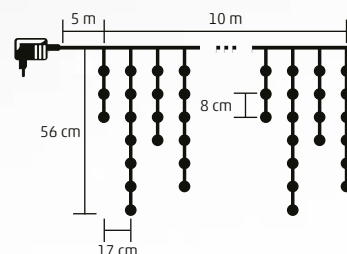

KKF 158/WH - studená biela
KKF 158/WW - teplá biela

5 m

KKF 308 SERIES

LED SVIETIACI ZÁVES CENCÚĽ

- na vonkajšie a vnútorné použitie
- 300 ks LED
- biely kábel
- 8 programov, s pamäťou
- priebežná prevádzka alebo 6 h ON/18 h OFF časovač
- napájanie: sieťový adaptér IP44 na vonkajšie použitie