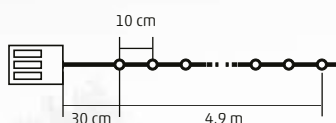

ML 50 SERIES

MICRO LED SVIETIACI REŤAZEC

- na vnútorné použitie
- 50 ks micro LED
- **ON / OFF / TIMER (6 h ON / 18 h OFF)**
  opakovanie časovača
- tenký, priesvitný kábel
- jasne žiariace bodové micro LED
- napájanie: 3 x 1,5 V (AA) batéria, nie je príslušenstvom

ML 50/M - farebná
ML 50/WH - biela, studený odtieň
ML 50/WW - biela, teplý odtieň