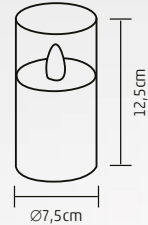

↑12,5 cm

CD 1

LED SVIEČKA V SKLE

- teplá biela, blikajúca LED v tvare plamienka
- pravý vosk
- za- / vypínač
- napájanie: 2 x 1,5 V (AA) batéria, nie je príslušenstvom

↑12,5 cm

CDS 3

SADA LED SVIEČOK V SKLE