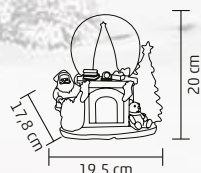

↑20 cm

KDC 28

KERAMICKÁ-PLYŠOVÁ DEKORÁCIA

- sediace dievčatko s EVA guľou
- 1 ks teplej bielej LED
- napájanie: 2 x 1,5 V (LR44) gombíková batéria, je príslušenstvom

↑10 cm

NEW! KDC 01

ZIMNÝ LED DOMČEK, FAREBNÝ