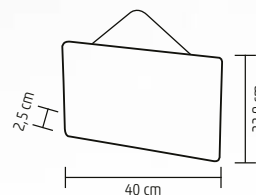

KLW 40

DREVENÝ SVIETIACI OBRAZ

- laserom vyrezávané motívy
- 6 ks teplých bielych LED
- OFF/ON (6 h ON / 18 h OFF) časovač
- napájanie: 2 x 1,5 V (AAA) batéria, nie sú príslušenstvom