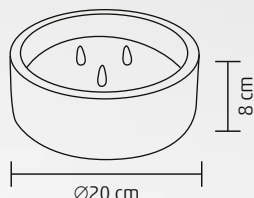

CDL 20

LED SVIEČKA, DEKORÁCIA Z KAMEŇA

- 3 ks teplých bielych LED v tvare plamienka
- pravý vosk
- **6 h ON / 18 h OFF časovač s opakovaním**
- napájanie: 3 x 1,5 V (AA) batéria, nie je príslušenstvom

VIDEO

↑8 cm

CDL 17

LED SVIEČKA, DEKORÁCIA Z KAMEŇA

- teplá biela, blikajúca LED v tvare plamienka
- pravý vosk
- **6 h ON / 18 h OFF časovač s opakovaním**
- napájanie: 3 x 1,5 V (AA) batéria, nie je príslušenstvom

VIDEO

↑14 cm

CDL 14

LED SVIEČKA, DEKORÁCIA Z KAMEŇA

- teplá biela, blikajúca LED v tvare plamienka
- pravý vosk
- **6 h ON / 18 h OFF časovač s opakovaním**
- napájanie: 3 x 1,5 V (AA) batéria, nie je príslušenstvom

VIDEO

↑8,5 cm

CMW 16

LED VOSKOVÁ SVIEČKA S PLAMEŇOVÝM EFEKTOM

- materiál: pravý vosk
- plameňový efekt
- 1 ks žltej LED
- napájanie: 2 x 1,5 V (AA) batéria, nie je príslušenstvom

VIDEO

↑15 cm

NEW! CDO 1

LED SVIEČKA

- na vonkajšie a vnútorné použitie
- teplá biela, stála LED
- materiál: plast
- **ON / OFF / TIMER (6 h ON / 18 h OFF) časovač s opakovaním**
- napájanie: 2 x 1,5 V (AA) batéria, nie je príslušenstvom

↑12,5 cm