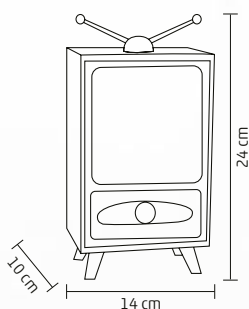

TV, SO SNEŽENÍM

- na vnútorné použitie
- **svietiaci a hrajúci**
- hudba sa dá vypnúť
- **materiál: plast**
- **napájanie: 3 x 1,5 V (AA) batéria, nie je príslušenstvom**
- **USB kábel je príslušenstvom**
- rozмеры: 14 x 24 x 10 cm

↑24 cm