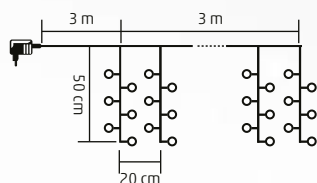

MLF 200/WH

- studená biela

MLF 200/WW

- teplá biela

3 m X 2 m

MLF 300/WW

MICRO LED CLUSTER SVIETIACI ZÁVES

- na vonkajšie a vnútorné použitie
- 300 ks teplých bielych LED
- transparentný kábel
- 8 funkcií
- nastaviteľná svietivosť
- 6h ON / 18h OFF časovač
- napájanie: sieťový adaptér IP44 na vonkajšie použitie
- s diaľkovým ovládačom (CR2025 gombíková batéria, je príslušenstvom)

3 m x 0,5 m ↑

MLCS 600/M

MICRO LED CLUSTER REŤAZEC

- na vonkajšie a vnútorné použitie
- kábel striebornej farby
- 600 ks multicolor (RYBG) / teplých bielych LED
- 11 funkcií: teplé biele, farebné a blikajúce režimy
- nepretržitý režim alebo 3 voliteľné opakovania časovača:
 - 6 h ON / 18 h OFF;
 - 8 h ON / 16 h OFF;
 - 6 h ON / 6 h OFF / 3 h ON / 9 h OFF
- nastaviteľná svietivosť
- napájanie: sieťový adaptér IP44 na vonkajšie použitie
- s diaľkovým ovládačom (CR2025 batéria, je príslušenstvom)