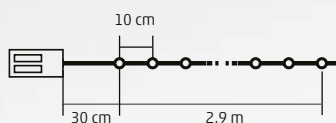

ML 30 SERIES

MICRO LED SVIETIACI REŤAZEC

- na vnútorné použitie
- 30 ks micro LED
- **ON / OFF / TIMER (6 h ON / 18 h OFF)**
  opakovanie časovača
- tenký, priesvitný kábel
- jasne žiariace bodové micro LED
- napájanie: 2 x 1,5 V (AA) batéria, nie je príslušenstvom

ML 30/M - farebná
ML 30/WH - biela, studený odtieň
ML 30/WW - biela, teplý odtieň