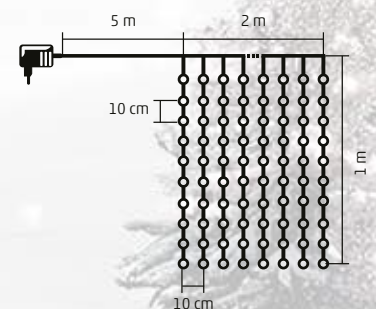

1,2 m x 1,4 m

KAF 210LC SERIES

LED SVETELNÝ ZÁVES

- na vonkajšie a vnútorné použitie
- 21 reťazcov, spolu 210 ks LED
- biely kábel
- stále svetlo
- napájanie: sieťový adaptér IP44 na vonkajšie použitie

KAF 210LC - studená biela
KAF 210LC/WW - teplá biela