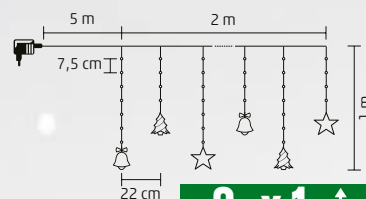

KAF 11/WH

MICRO LED SVIETIACI REŤAZEC, S FIGÚRKAMI

- na vonkajšie a na vnútorné použitie
- 186 ks studených bielych LED
- transparentný kábel
- 10 ks svietiacich reťazcov so striedaním figúrok: zvonček/stromček/hviezda
- napájanie: sieťový adaptér IP44, na vonkajšie použitie