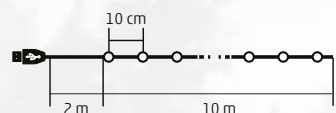

ML RGB SMART

MICRO LED SMART SVIETIACI REŤAZEC

- na vnútorné použitie
- **ovládanie aplikáciou:** 29 dynamických režimov, synchronizácia s hudbou, časovač, nastavenie svietivosti / rýchlosti (1-100%)
- **nastaviteľné farby: farby môžete individuálne nastaviť**
- napájanie: USB (adaptér nie je príslušenstvom)

ML 200 RGB SMART

- 200 ks RGB LED

20 m

ML 100 RGB SMART

- 100 ks RGB LED

10 m

iOS

VIDEO

ML 112 RGB

MICRO LED SVIETIACI REŤAZEC S DIAĽKOVÝM OVLÁDAČOM

- na vnútorné použitie
- 100 ks RGB LED
- **12 dynamických, atraktívnych svetelných efektov**
- nastaviteľné stále svetlo, 12 farieb
- **nastaviteľné dva režimy časovača:**
  4 h ON / 20 h OFF alebo 8 h ON / 16 h OFF
- napájanie: USB (adaptér nie je príslušenstvom)
- s diaľkovým ovládačom (CR2025 batéria, je príslušenstvom)

VIDEO

10 m

ML 160/WH; WW; ML 80/WH;WW

MICRO LED SVIETIACI REŤAZEC

- prevedenie na vnútorné a vonkajšie použitie
- tenký kábel
- žiariacich, bodových micro LED
- napájanie: IP44 vonkajší sieťový adaptér

ML 160/WH

- 160 ks studená biela micro LED

ML 160/WW

- 160 ks teplá biela micro LED

ML 80/WH

- 80 ks studená biela micro LED

ML 80/WW

- 80 ks teplá biela micro LED

15,9 m

7,9 m