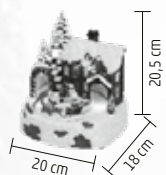

VIDEO

31 cm

DRM 15

DEKORÁCIA, ZASNEŽENÝ DOMČEK

- na vnútorné použitie
- farebné LED
- saňe so sobom
- napájanie: 3 x 1,5 V (AA) batéria, nie je príslušenstvom

VIDEO

20,5 cm

DRM 13