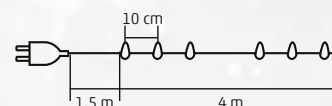

KIL 40C/M

SÚPRAVA LED ŽIAROVIEK

- na vnútorné použitie
- 40 ks farebných LED
- farebná LED dekorácia
- zelený kábel
- napájanie: 230 V~