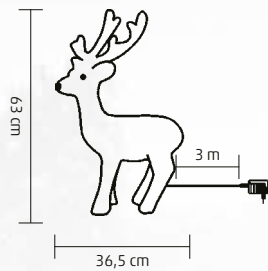

↑120 cm

KDA 30

SOB Z AKRYLU

- na vonkajšie a vnútorné použitie
- 50 ks studených bielych / teplých bielych LED, možnosť nastaviť
- napájanie: sieťový adaptér IP44 na vonkajšie použitie

↑63 cm

KDA 50

SOB Z AKRYLU