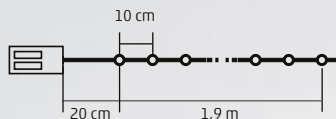

ML 20 SERIES

MICRO LED SVIETIACI REŤAZEC

- na vnútorné použitie
- 20 ks micro LED
- tenký, priesvitný kábel
- jasne žiariace bodové micro LED
- za- / vypínač
- napájanie: 2 x 1,5 V (AA) batéria, nie je príslušenstvom

ML 20/M - farebná
ML 20/WH - biela, studený odtieň
ML 20/WW - biela, teplý odtieň