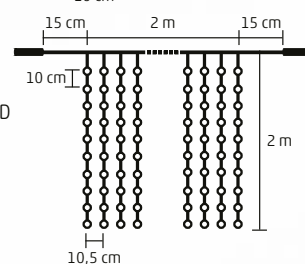

S jedným sieťovým napojením sa môže prevádzkovať maximálne 1200 LED!

DLF, DLFJ SERIES

SPOJOVATEĽNÝ LED SVETELNÝ ZÁVES

- na vonkajšie a na vnútorné použitie
- biely kábel
- stále svetlo

- DLF 210/WW** - 210 ks teplých bielych LED
- DLF 210/WH** - 210 ks studených bielych LED
- 21 reťazí, 10 ks LED na jednom reťazi

2 m X 1 m

- DLF 400/WW** - 400 ks teplých bielych LED
- DLF 400/WH** - 400 ks studených bielych LED
- 20 reťazí, 20 ks LED na jednom reťazi

2 m X 2 m

- DLF 600/WW** - 600 ks teplých bielych LED
- DLF 600/WH** - 600 ks studených bielych LED
- 20 reťazí, 30 ks LED na jednom reťazi