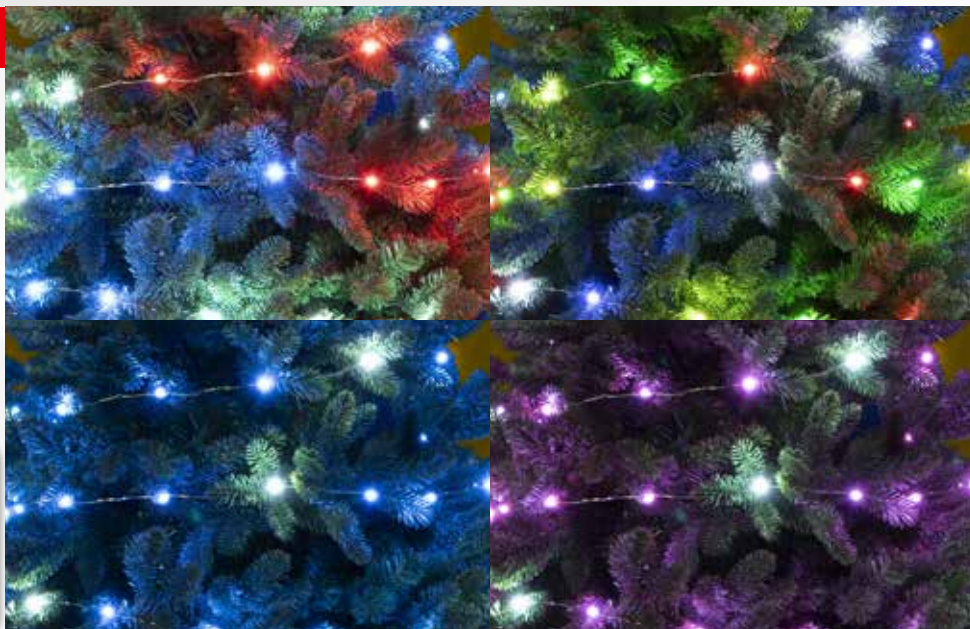

ML 160/WH; WW; ML 80/WH;WW

MICRO LED SVIETIACI REŤAZEC

- prevedenie na vnútorné a vonkajšie použitie
- tenký kábel
- žiariacich, bodových micro LED
- napájanie: IP44 vonkajší sieťový adaptér

ML 160/WH

- 160 ks studená biela micro LED

ML 160/WW

- 160 ks teplá biela micro LED

ML 80/WH

- 80 ks studená biela micro LED

ML 80/WW

- 80 ks teplá biela micro LED

15,9 m

7,9 m