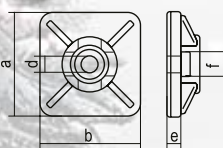

typ	farba	a	b	d	e	f
CTT 28BK	čierna	28 mm	28 mm	6,1 mm	2,3 mm	6 mm
CTT 28WH	biela	28 mm	28 mm	6,1 mm	2,3 mm	6 mm

CT SERIES

KÁBLOVÁ SŤAHOVACIA PÁSICA

- farba transparentná alebo čierna
- nerozoberateľná
- použiteľné od: **-35 - 85°C**
- odoláva kyseline, lúhu, UV žiareniu
- neopotrebováva sa, použiteľné aj vo vonkajšom prostredí