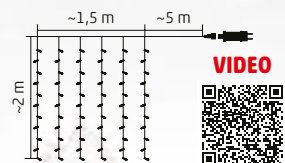

VIDEO

2 m x 2 m

LEDS120CV

ISPARKLE RGB LED SVIETIACI ZÁVES

- na vnútorné a vonkajšie použitie
- 120 ks RGB LED
- **ovládanie pomocou aplikácie iSparkle**
- **nastaviteľné farby a režimy**
- 10 reťazcov
- viacero produktov je možné zoskupiť a ovládať súčasne
- napájanie: sieťový adaptér IP44 na vonkajšie použitie
- farba kábla: priesvitná