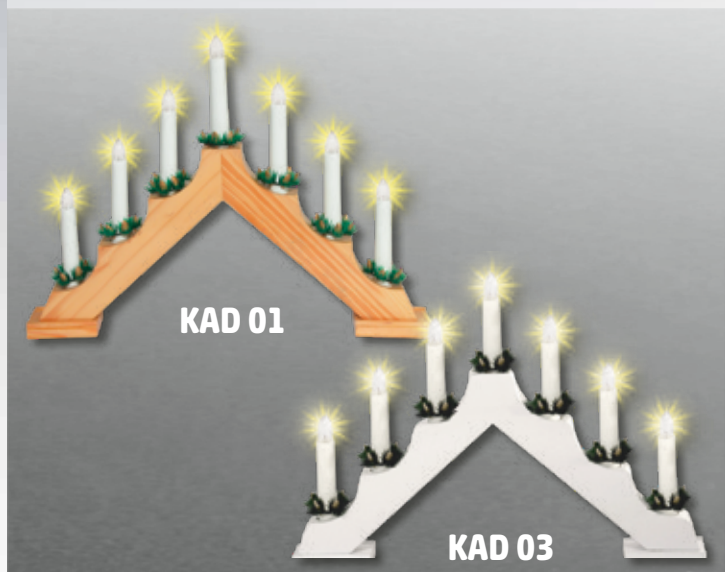

KAD 01 - lakované drevo

KAD 03 - drevo natreté na bielo

↑30 cm

KAD 02

SVIETNIK - OBLÚK

- 7 ks bielych žiaroviek so závitom, teplý odtieň
- lakované drevo
- 1,5 m kábel so spínačom
- biely kábel
- napájanie: 230 V~
- náhr. žiar.: L 7D