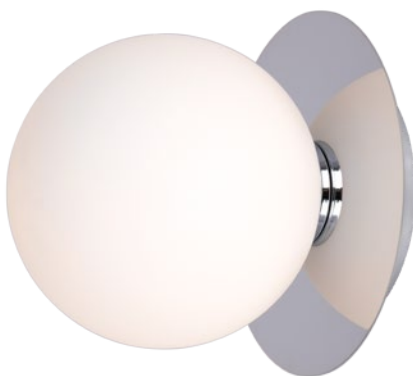

## SIZE

D:18 E:18cm

A.

B.  
**W01766CH**  
Wall lamp  
1 x 7W MAX  
G9  
Finish: Chrome  
Material: Metal, Glass  
Size: D:18 E:18cm

C.  
**W01834BK**  
Wall lamp  
1 x 7W MAX  
G9  
Finish: Matt black  
Material: Metal, Glass  
Size: D:18 E:18cm