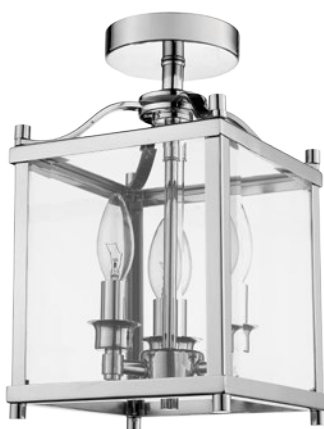

**SIZE**

H:60,5 W:28cm

**HANGING**

Min drop\*: 79cm  
Max drop\*: 173cm

A

**B.**  
**C03929CH**  
Ceiling lamp

3 x 40W MAX  
E14  
Finish: Chrome  
Material: Metal, Glass  
Size: E:20 H:33,5cm

B