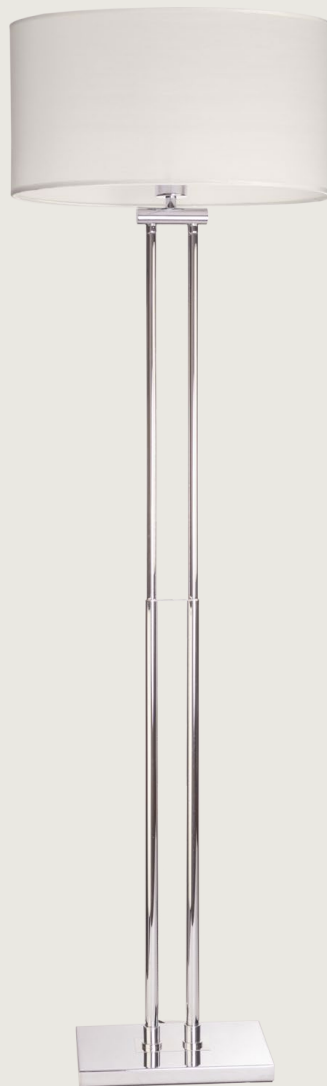

# ATHENS

**A.**  
**F01451CH-WH**  
Floor lamp

**TECHNICAL**

1 x 40W MAX  
E27  
220-240V, 50/60Hz  
CE  IP20

**FINISH**

Body: Chrome  
Shade: Yes - White

**MATERIALS**

Metal, Fabric

**SIZE**

H:150 W:21cm

**A**

**B.**  
**T01444CH-WH**  
Table lamp

1 x 40W MAX  
E27  
Finish: Chrome, White shade  
Material: Metal, Fabric  
Size: H:60 L:37 W:26cm

**B**