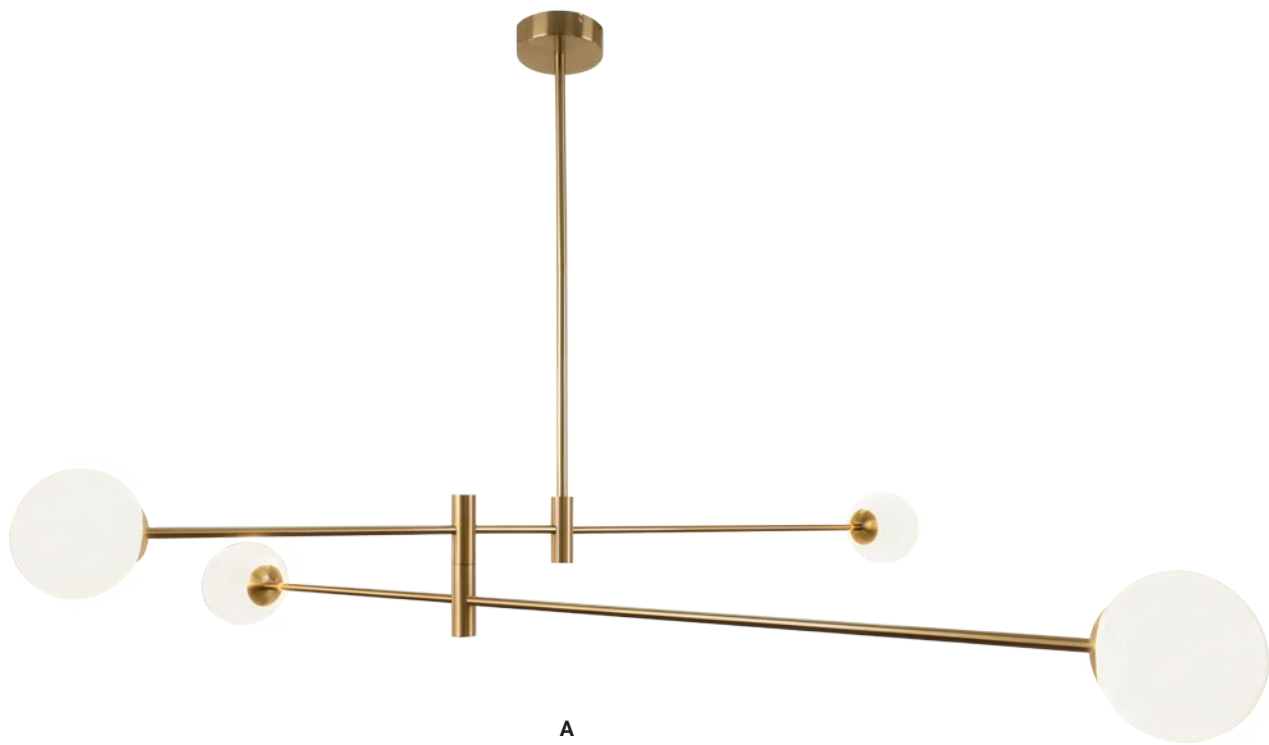

## SIZE

D:18 E:18cm

A.

B.  
**W01766CH**  
Wall lamp  
1 x 7W MAX  
G9  
Finish: Chrome  
Material: Metal, Glass  
Size: D:18 E:18cm

C.  
**W01834BK**  
Wall lamp  
1 x 7W MAX  
G9  
Finish: Matt black  
Material: Metal, Glass  
Size: D:18 E:18cm

A

B

A.  
**P04167BR**  
**Pendant lamp**  
 4 x 7W MAX  
 G9  
 Finish: Brass  
 Material: Metal, Glass  
 Size: D:140 H:22cm

Min drop\*: 22cm  
 Max drop\*: 82cm

C

B.  
**P12049BR**  
**Pendant lamp**  
 4 x 7W MAX  
 G9  
 Finish: Brass  
 Material: Metal, Glass  
 Size: D:90 H:45cm