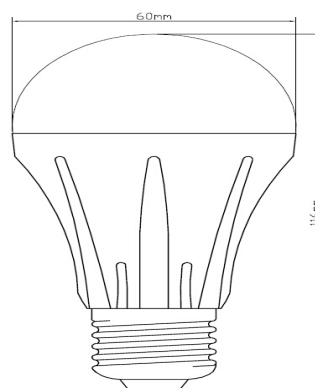

# LED žiarovka 9W, E27, 6000K, studená biela

860Lm, CRI >80, uhol 150°, SMD2835, 59,5x117mm - A60

Táto LED žiarovka má klasický design, studené biele svetlo a svietivosť bez kompromisov

- veľmi nízka spotreba energie
- mimoriadne dlhá životnosť
- odolnosť proti nárazom a vibráciám
- bez UV a blízkeho IR žiarenia vo svetelnom zväzku
- okamžitý 100% nábeh svetla po zopnutí
- jednoduchá priama výmena za konvenčné žiarovky
- použitie v domácnostiach i všeobecnom osvetlení

## Špecifikácia

<b>Typ objímky</b>	E27
<b>Typ diódy</b>	2835
<b>Počet LED</b>	30 ks
<b>Farba svetla</b>	Studená biela
<b>Teplota farby</b>	6000 K
<b>Svetelný tok</b>	860 lm
<b>Uhol svietenia</b>	150 °
<b>Čas nábehu</b>	1 s
<b>Napätie</b>	230V
<b>Výkon</b>	9 W
<b>Ekvivalent</b>	75 W
<b>Energetická trieda</b>	A+
<b>Prevádzková teplota</b>	-20/+65 (°C)
<b>Balenie</b>	1
<b>Materiál</b>	ALU chladič
<b>Rozmery</b>	Ø59,5x117 mm