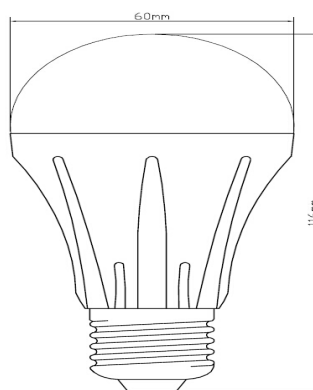

LED žiarovka 12W, E27, 6000K, studená biela

1100Lm, CRI >80, uhol 150°, SMD2835, 59,5x117mm - A60

Táto LED žiarovka má klasický design, studené biele svetlo a svietivosť bez kompromisov

- veľmi nízka spotreba energie
- mimoriadne dlhá životnosť
- odolnosť proti nárazom a vibráciám
- bez UV a blízkeho IR žiarenia vo svetelnom zväzku
- okamžitý 100% nábeh svetla po zopnutí
- jednoduchá priama výmena za konvenčné žiarovky
- použitie v domácnostiach i všeobecnom osvetlení

Cena s DPH 5.48 €

Cena bez DPH 4.57 €

Špecifikácia

Typ objímky	E27
Typ diódy	2835
Počet LED	34 ks
Farba svetla	Studená biela
Teplota farby	6000 K
Svetelný tok	1100 lm
Uhol svietenia	150 °
Čas nábehu	1 s
Napätie	230V
Výkon	12 W
Ekvivalent	95 W
Energetická trieda	A+
Prevádzková teplota	-20/+65 (°C)
Balenie	1
Materiál	ALU chladič
Rozmery	Ø59,5x117 mm