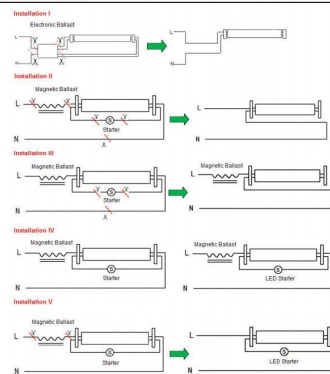

Tesla LED trubica, 600mm, 8W, 5500K

LED LUMINO

T8, MCOB tech., 900Lm, CRI >80, 230V, Economy

Jedná sa o LED trubice, ktoré majú rovnaký tvar a rozmery ako klasické neónové trubice.

- Vysoký svetelný výkon pri nízkej spotrebe
- ľahká výmena za pôvodné svietidlo
- LED štartér je súčasťou balenia
- Tichá prevádzka bez hlučenia a blikania
- Dvojzložkový polykarbonátový kryt
- Nízka hmotnosť

Cena s DPH 18.95 €

Cena bez DPH 15.79 €

Schémy zapojenia LED trubíc

Špecifikácia

Značka	TESLA Lighting
Typ objímky	T8 (G13)
Farba svetla	studená biela
Teplota farby	5500 K
Svetelný tok	900 lm
Uhol svietenia	120 °
CRI (Ra)	80
Čas nábehu	1 s
Napätie	230V
Výkon	8 W
Energetická trieda	A+
Prevádzková teplota	-20/+65 °C
Balenie	1
Rozmery	600x26.5 mm
Životnosť	50.000 hod
Certifikácia	CE, RoHS