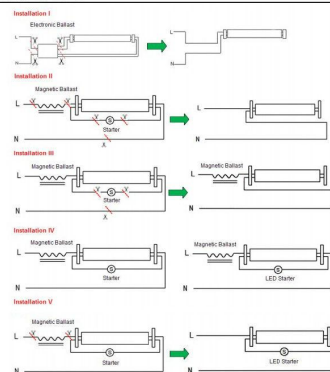

Tesla LED trubica, 1200mm, 16W, 6500K

LED LUMINO

T8, MCOB tech., 2000Lm, CRI >80, 230V

Jedná sa o LED trubice, ktoré majú rovnaký tvar a rozmery ako klasické neónové trubice.

- Vysoký svetelný výkon pri nízkej spotrebe
- ľahká výmena za pôvodné svietidlo
- LED štartér je súčasťou balenia
- Tichá prevádzka bez hučania a blikania
- Dvojzložkový polykarbonátový kryt
- Nízka hmotnosť

Cena s DPH 39.36 €

Cena bez DPH 32.8 €

Schémy zapojenia LED trubíc

Špecifikácia

Značka	TESLA Lighting
Typ objímky	T8 (G13)
Farba svetla	prírodná biela
Teplota farby	6500 K
Svetelný tok	2000 lm
Uhol svietenia	120 °
CRI (Ra)	80
Čas nábehu	1 s
Napätie	230V
Výkon	16 W
Energetická trieda	A+
Prevádzková teplota	-20/+65 °C
Balenie	1
Rozmery	1200x26.5 mm
Životnosť	50.000 hod
Certifikácia	CE, RoHS