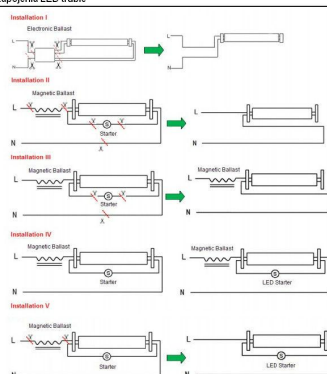

Tesla LED trubica, 1200mm, 16W, 5500K

LED LUMINO

T8, COD tech., 1920Lm, CRI >80, 230V

Jedná sa o LED trubice, ktoré majú rovnaký tvar a rozmery ako klasické neónové trubice.

- Vysoký svetelný výkon pri nízkej spotrebe
- ľahká výmena za pôvodné svietidlo
- LED štartér je súčasťou balenia
- Tichá prevádzka bez hučania a blikania
- Dvojzložkový polykarbonátový kryt
- Nízka hmotnosť

Cena s DPH 39.36 €

Cena bez DPH 32.8 €

Schémy zapojenia LED trubíc

Špecifikácia

Značka	TESLA Lighting
Typ objímky	T8 (G13)
Farba svetla	studená biela
Teplota farby	5500 K
Svetelný tok	1920 lm
Uhol svietenia	120 °
CRI (Ra)	80
Čas nábehu	1 s
Napätie	230V
Výkon	16 W
Energetická trieda	A+
Prevádzková teplota	-20/+65 °C
Balenie	1
Rozmery	1200x26.5 mm
Životnosť	50.000 hod
Certifikácia	CE, RoHS