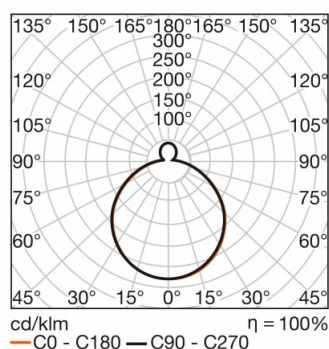

# Stropné svietidlo OSRAM Posivo LED, 17W, WW, IP20

220~240VAC, CRI>80, uhol 120°, 3000K, 800lm, 345x95mm

Cena s DPH 32.40 €

Cena bez DPH 27 €

## Špecifikácia

Značka	Osram
Farba svetla	teplá biela
Teplota farby	3000 K
Svetelný tok	800 lm
Uhol svietenia	120 °
CRI (Ra)	80
Napätie	220~240V
Výkon	17 W
Ekvivalent	65 W
Energetická trieda	A+
Prevádzková teplota	-20/+40 (°C)
Balenie	1
Farba	biela
Materiál	PMMA+oceň
Rozmery	345x95 mm
Životnosť	35.000 hod
Certifikácia	CE, RoHS