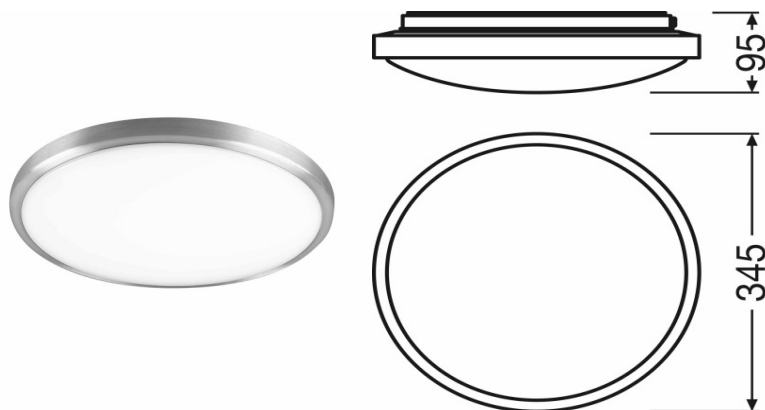

# Stropné svietidlo OSRAM Posivo LED, 17W, WW, IP20

220~240VAC, CRI>80, uhol 120°, 3000K, 800lm, 345x95mm

Cena s DPH 32.40 €

Cena bez DPH 27 €

## Špecifikácia

Značka	Osram
Farba svetla	teplá biela
Teplota farby	3000 K
Svetelný tok	800 lm
Uhol svietenia	120 °
CRI (Ra)	80
Napätie	220~240V
Výkon	17 W
Ekvivalent	65 W
Energetická trieda	A+
Prevádzková teplota	-20/+40 (°C)
Balenie	1
Farba	biela
Materiál	PMMA+oceň
Rozmery	345x95 mm
Životnosť	35.000 hod
Certifikácia	CE, RoHS