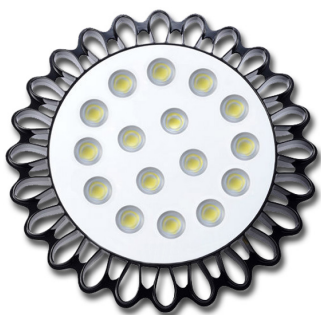

Priemyselné LED svietidlo HIGH BAY, 12 COB led, 150W

5500-6000K, 13500lm, uhol 120°, 450mm x 187mm

Jedná sa o novú generáciu veľmi úsporných a lacných LED osvetlení.

Svietidlá sú osadené LED typu COB značky Epistar, ktoré zaisťujú úsporné a rovnomerné osvetlenie s dobrým farebným podaním.

Telesá svietidiel sú vyrobené z PBT + ADC12 odliatok z hliníka.

Majú elektroforéznu povrchovú úpravu, čím je zabezpečená vysoká odolnosť voči oxidácii, vyššia bezpečnosť a vysoká tepelná vodivosť.

Svietidlá sú prevažne určené k zaveseniu, preto sú na vrchnej strane vybavené závesným okom.

Pre pripojenie do siete sú vybavené vodičom o dĺžke cca 50 cm. Vďaka tomu je pripojenie svietidiel jednoduché a nevyžaduje otváranie krytu s napájacou elektronikou.

Napájanie svietidiel zaisťuje spínaný zdroj značky MeanWell s vysokou účinnosťou, vybaveným aktívnym korektorom účinku (active Power Factor Controller).

Spínaný napájací zdroj je umiestnený v samostatnom kryte s krytím IP65 a jeho súčiastky sú zvolené tak, aby jeho projektovaná stredná doba života bola výrazne vyššia než životnosť svietidla.

Cena s DPH 249.77 €

Cena bez DPH 208.14 €

Špecifikácia

Značka	EPISTAR
Typ objímky	Závesná
Počet LED	12 ks
Farba svetla	prírodná biela
Teplota farby	6000 K
Svetelný tok	13500 lm
Uhol svietenia	120 °
CRI (Ra)	80
Čas nábehu	1 s