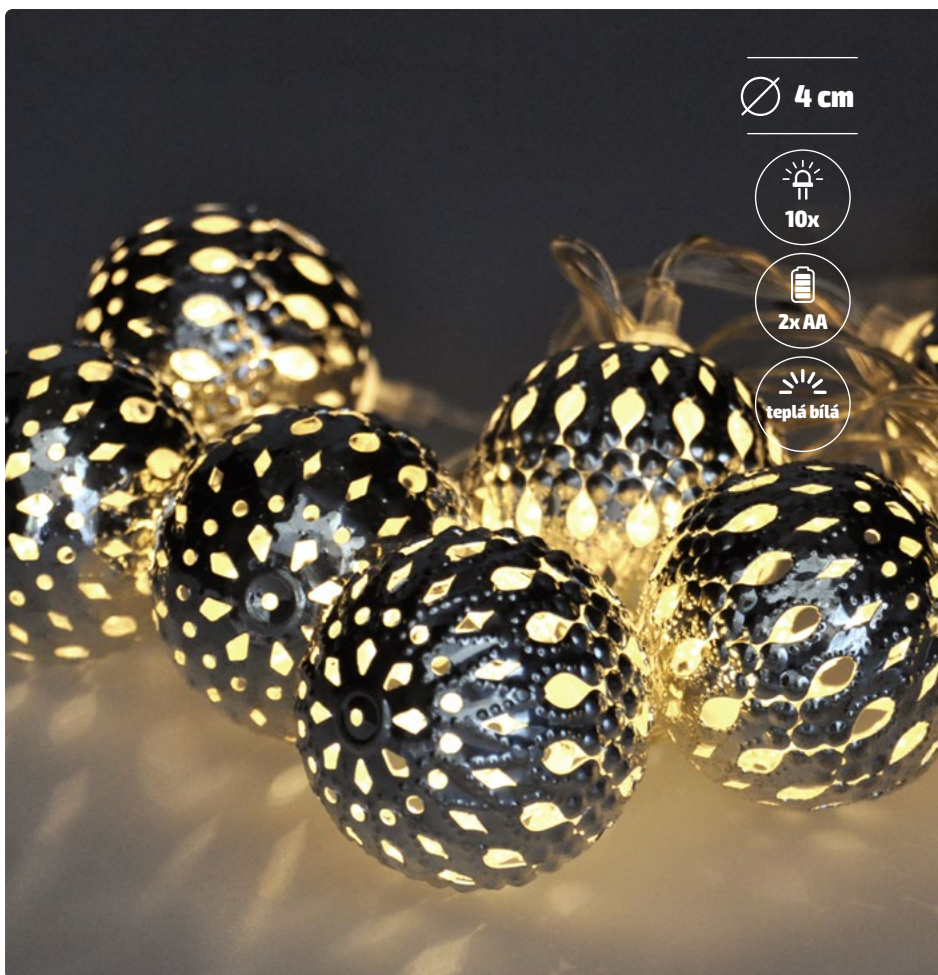

LED ŘETĚZ KOULE STŘÍBRNÉ

- LED řetěz vánoční koule stříbrné
- počet LED diod: 10
- barva světla: teplá bílá
- napájení: 2x AA baterie (nejsou součástí)
- výdrž baterií: cca 100hod. (v závislosti na kvalitě baterií)
- třída ochrany: IP20 (vnitřní použití)
- délka: 1m
- velikost koule: 4cm
- barva: stříbrná
- balení: PVC krabice

4 cm