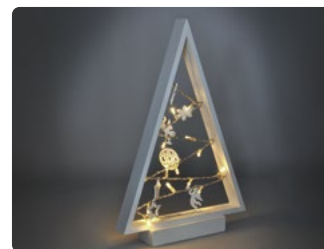

DŘEVĚNÝ VÁNOČNÍ LED STROMEK

- LED dřevěný vánoční stromek s ozdobami
- počet LED diod: 15
- počet ozdob: 7
- barva světla: teplá bílá (žlutá)
- napájení: 2 x AA baterie (nejsou součástí)
- výdrž baterií: cca 75hodin
  (v závislosti na kvalitě baterií)
- třída ochrany: IP20 (vnitřní použití)
- rozměr: 37 x 25cm
- barva: bílé dřevo
- balení: barevná krabice

37 cm