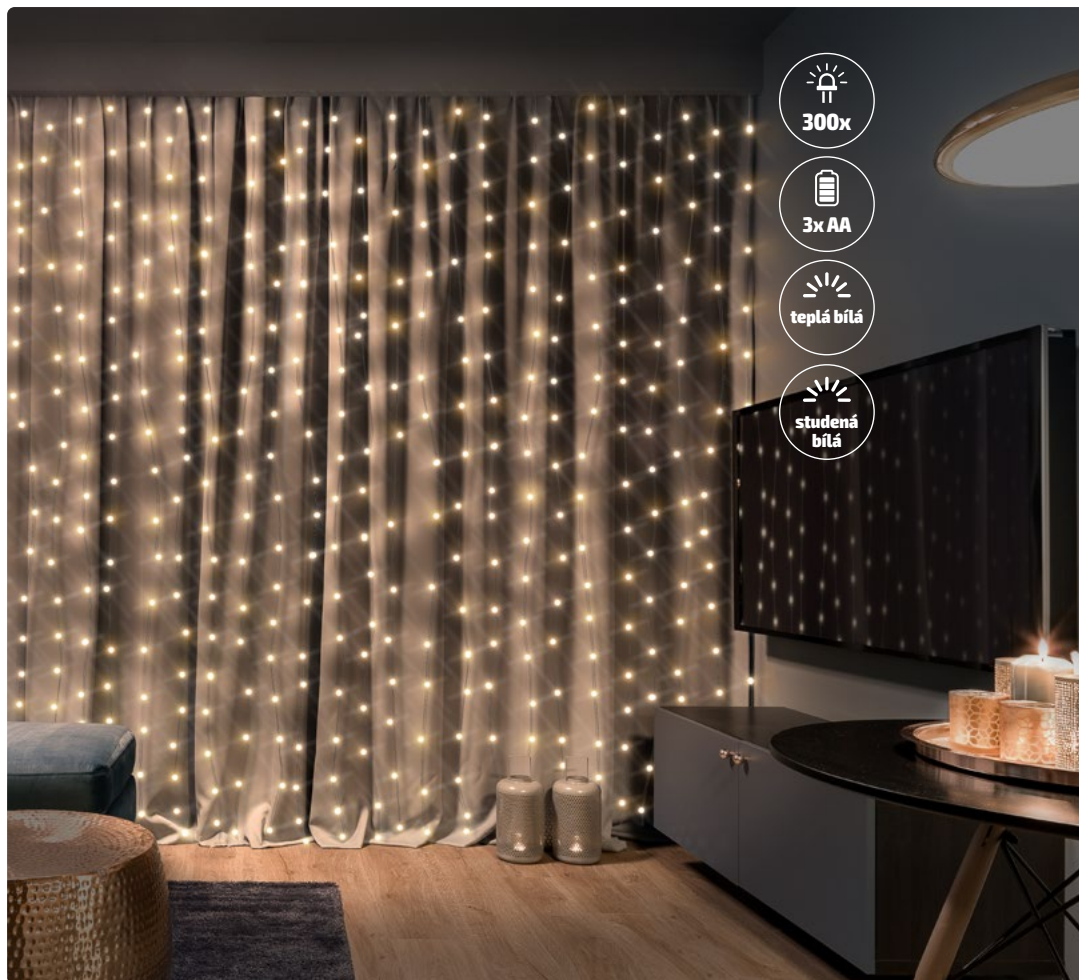

1V10

VÁNOČNÍ ZÁVĚS S MINI LED

- LED vánoční závěs z tenkých drátků s 300 mini LED
- počet LED diod: 300 (20x 15LED)
- barva světla: teplá bílá (90 %) v kombinaci se studenou bílou (10 %)
- 8 světelných módů
- časovač 6h/18h - po 6h od zapnutí se automaticky vypne a znovu zapne po 18h
- vodorovná šířka osvětleného kabelu: 1,2m
- rozestupu svislých kabelů: 6cm
- svislá délka osvětleného kabelu: 1,5m
- délka přívodního kabelu: 3m
- barva kabelu: stříbrná
- možnost manuálního zapínání bez časovače
- napájení: 3x AA (nejsou součástí) / USB napojením na power banku přes USB konektor
- třída ochrany: IP20 (vnitřní použití)
- balení: barevná krabice