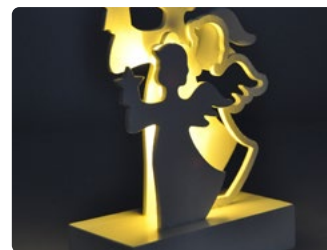

↑ 15 cm ↓

1V218

LED VÁNOČNÍ STROMEK

- LED vánoční stromek
- počet LED diod: 2
- barva světla: teplá bílá (žlutá)
- napájení: 2x AA baterie (nejsou součástí)
- výdrž baterií: cca 72hod. (v závislosti na kvalitě baterií)
- třída ochrany: IP20 (vnitřní použití)
- rozměr: 15 x 11,5 x 3,5cm
- barva: bílá
- balení: barevná krabice