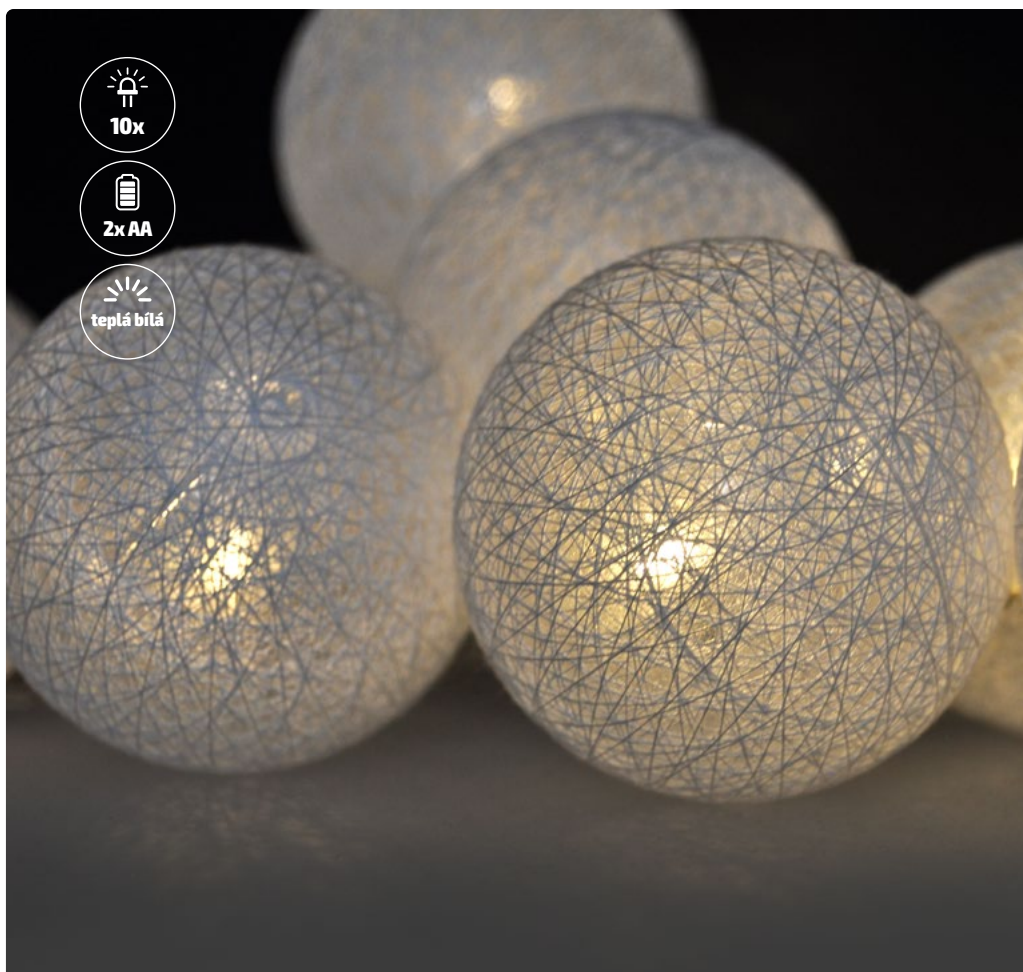

SMART VÁNOČNÍ ŘETĚZ

LED TUYA SMART WIFI vánoční řetěz je ovládaný chytrým telefonem pomocí aplikace v ČJ, AJ a dalších jazycích. Podporuje Wifi 2,4GHZ, Android 4.1 a vyšší a IOS 8.0 a vyšší. Umožňuje nastavovat různé barvy světla, měnit intenzitu světla, nastavovat časovač apod. Řetěz lze ovládat i tlačítkem umístěným na napájecím zdroji bez nutnosti použití chytrého telefonu.