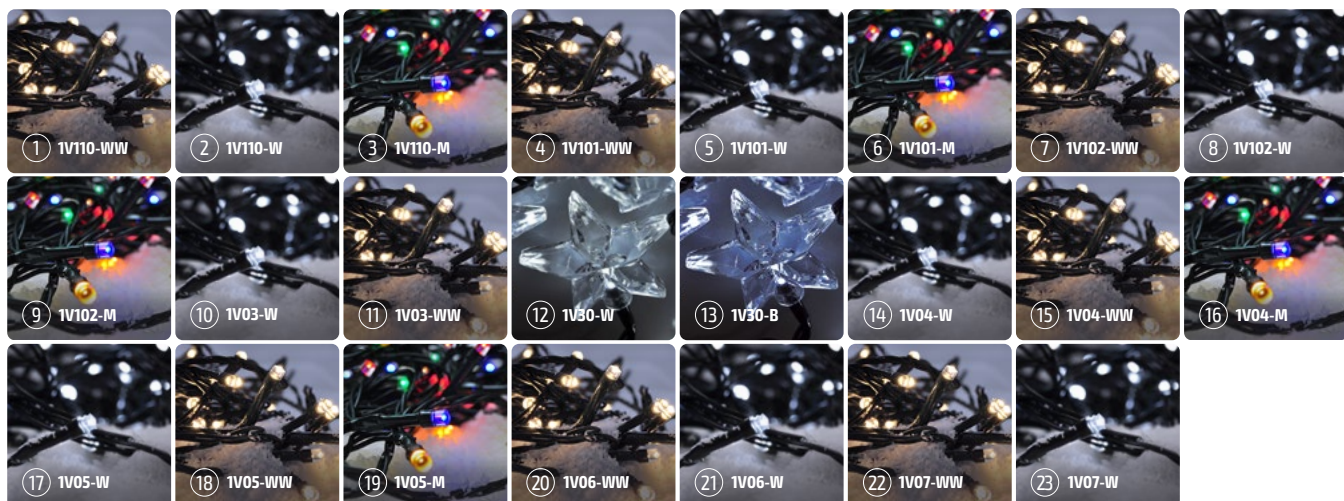

VÁNOČNÍ LED ŘETĚZY

- barva kabelu zelená • napájení 230V AC
- pracovní teplota -20°C až +50°C

Kód	Barva světla	Počet LED diod	Stupeň krytí	Délka osvětleného kabelu	Délka přívodního kabelu	Módy svícení / funkce
① 1V110-WWW	Teplá bílá (žlutá)	50	IP44	5m	3m	8 + paměťová funkce + časovač
② 1V110-W	studená bílá	50	IP44	5m	3m	8 + paměťová funkce + časovač
③ 1V110-M	vícebarevná	50	IP44	5m	3m	8 + paměťová funkce + časovač
④ 1V101-WWW	Teplá bílá (žlutá)	100	IP44	10m	5m	8 + paměťová funkce + časovač
⑤ 1V101-W	studená bílá	100	IP44	10m	5m	8 + paměťová funkce + časovač
⑥ 1V101-M	vícebarevná	100	IP44	10m	5m	8 + paměťová funkce + časovač
⑦ 1V102-WWW	Teplá bílá (žlutá)	200	IP44	20m	5m	8 + paměťová funkce + časovač
⑧ 1V102-W	studená bílá	200	IP44	20m	5m	8 + paměťová funkce + časovač
⑨ 1V102-M	vícebarevná	200	IP44	20m	5m	8 + paměťová funkce + časovač
⑩ 1V03-W	studená bílá	60	IP20	10m	3m	1
⑪ 1V03-WWW	Teplá bílá (žlutá)	60	IP20	10m	3m	1
⑫ 1V30-W	studená bílá	20	IP20	3m	3m	1
⑬ 1V30-B	modrá	20	IP20	3m	3m	1
⑭ 1V04-W	studená bílá	300	IP44	30m	5m	8 + paměťová funkce + časovač
⑮ 1V04-WWW	Teplá bílá (žlutá)	300	IP44	30m	5m	8 + paměťová funkce + časovač
⑯ 1V04-M	vícebarevná	300	IP44	30m	5m	8 + paměťová funkce + časovač
⑰ 1V05-W	studená bílá	500	IP44	50m	5m	8 + paměťová funkce + časovač
⑱ 1V05-WWW	Teplá bílá (žlutá)	500	IP44	50m	5m	8 + paměťová funkce + časovač
⑲ 1V05-M	vícebarevná	500	IP44	50m	5m	8 + paměťová funkce + časovač
⑳ 1V06-WWW	Teplá bílá (žlutá)	200	IP44	10m	5m	8 + paměťová funkce + časovač
㉑ 1V06-W	studená bílá	200	IP44	10m	5m	8 + paměťová funkce + časovač
㉒ 1V07-WWW	Teplá bílá (žlutá)	400	IP44	20m	5m	8 + paměťová funkce + časovač
㉓ 1V07-W	studená bílá	400	IP44	20m	5m	8 + paměťová funkce + časovač