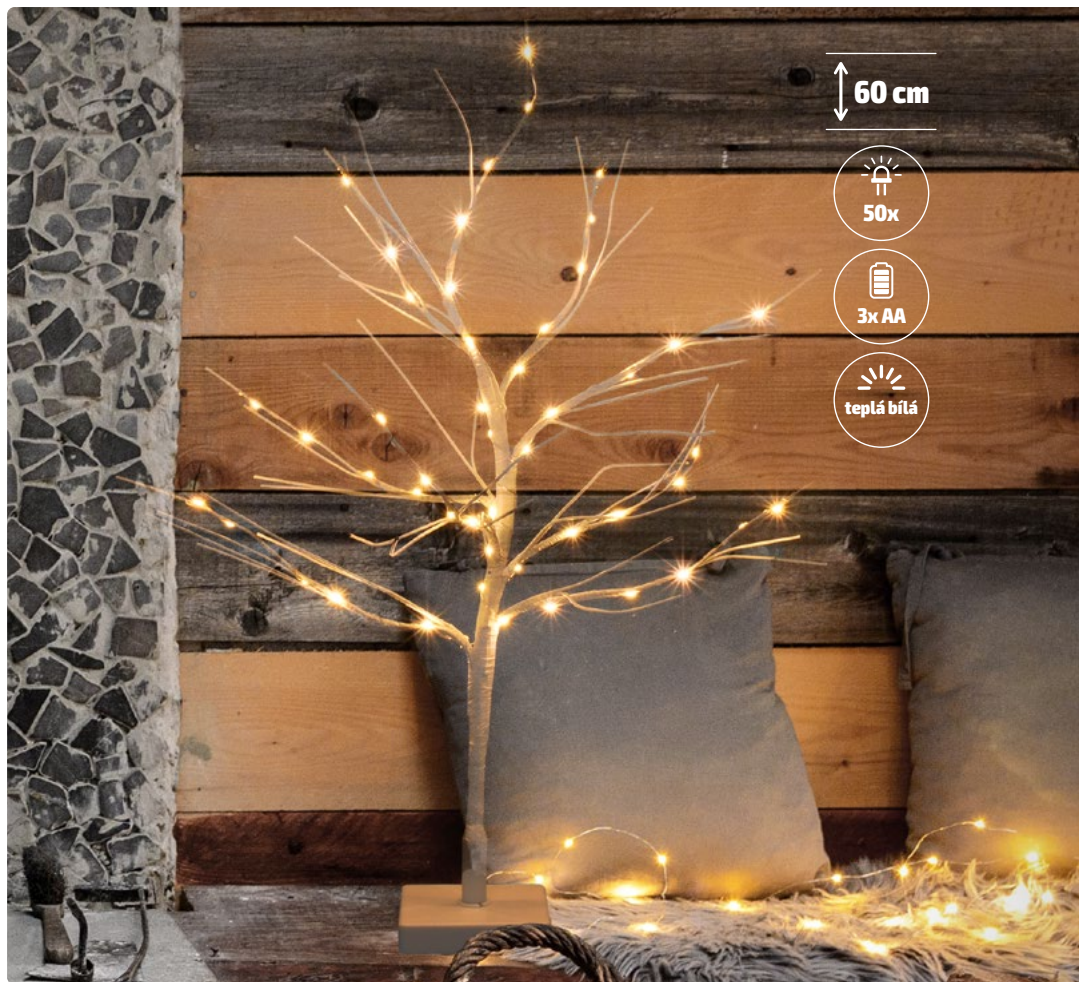

1V247

LED ZIMNÍ STROMEK

- LED zimní stromek
- počet LED diod: 50
- barva světla: teplá bílá
- výška: 60cm
- třída ochrany: IP20 (vnitřní použití)
- napájení: 3 x AA baterie (nejsou součástí)
- barva: bílá
- balení: kartonová krabice