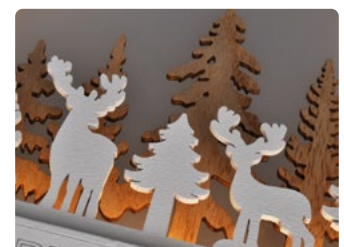

LED ZÁVĚSNÁ DEKORACE

- LED závěsná dekorace s motivem zvěře a lesa
- počet LED diod: 14
- barva světla: teplá bílá (žlutá)
- napájení: 2x AA baterie (nejsou součástí)
- výdrž baterií: cca 72hodin (v závislosti na kvalitě baterií)
- třída ochrany: IP20 (vnitřní použití)
- rozměr: 20 x 29 x 3cm
- materiál: dřevo, kov
- barva: hnědá, bílá
- balení: barevná krabice