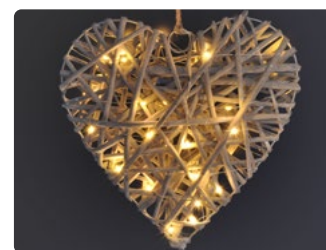

26 cm

30 cm

1V245

LED RATANOVÉ SRDCE

- ratanové srdce s LED diodami
- počet LED diod: 30
- barva světla: teplá bílá (žlutá)
- napájení: 2 x AA baterie (nejsou součástí)
- výdrž baterií: cca 100hodin (v závislosti na kvalitě baterií)
- třída ochrany: IP20 (vnitřní použití)
- rozměr: 30 x 7 x 30cm
- barva: Sedá
- balení: barevná krabice