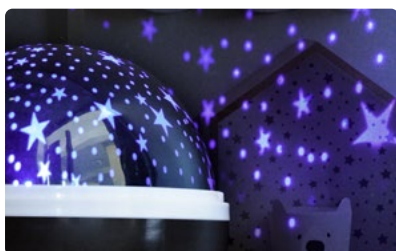

1V220

LED PROJEKČNÍ KOULE

- LED vánoční projekční koule
- promítá motivy hvězd a nočního nebe
- barva projekce: bílá, modrá, zelená, červená
- počet režimů svícení: 9 (svícení samostatných barev, prolínání barev, blikání apod.)
- funkce otáčení koule
- napájení: 4x AAA (nejsou součástí), nebo USB kabelem (součástí)
- výdrž baterií: cca 72 hodin (v závislosti na kvalitě baterií)
- třída ochrany: IP20 (vnitřní použití)
- rozměr: 15 x 13cm • barva: bílá, černá
- materiál: PVC • balení: barevná krabice