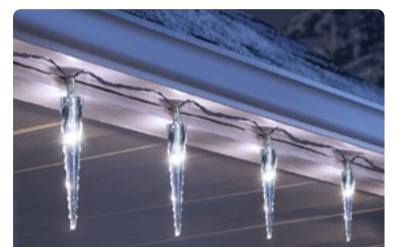

1V11-M

ŘETĚZ LED CLUSTER

- počet LED diod: 576
- řetěz Cluster (ježek) disponuje diodami umístěnými ve vysoké hustotě po obou stranách řetězu
- zvukový sensor - reaguje na výrazné tóny, zvuky a hudbu problíkáváním diod v daném rytmu, zvukový sensor lze vypnout
- barva světla: vícebarevná
- 8 světelným módů (blikání, prolínání světla, stmívání atd.)
- časovač • dálkové ovládání
- možnost ovládání i tlačítkem na napájecím zdroji
- venkovní i vnitřní použití
- vzdálenost žárovek: <1cm
- délka osvětleného kabelu: 5m
- délka přívodního kabelu: 3m
- barva kabelu: zelená • příkon: 5,5W
- napájení: 230V AC/ 31V DC max. 6W
- třída ochrany: IP44
- pracovní teplota: -20°C až +50°C

1V47

LED RAMPOUCHY BATERIOVÉ

- LED venkovní rampouchy
- počet LED diod / rampouchů: 50
- 8 světelných módů (blikání, prolínání světla, stmívání atd..)
- vnitřní i venkovní použití
- integrovaný 8hod. časovač
- časovač po 8hod. světlo vypne a po 16hod. znovu automaticky zapne
- barva světla: studená bílá
- vzdálenost diod: 15cm
- délka osvětleného kabelu: 7,5m
- barva kabelu: transparentní
- délka přívodního kabelu: 50cm
- napájení: 3x AA baterie (nejsou součástí)
- výdrž baterií: cca 72 hodin (v závislosti na kvalitě baterií)
- třída ochrany: IP44 (venkovní použití)