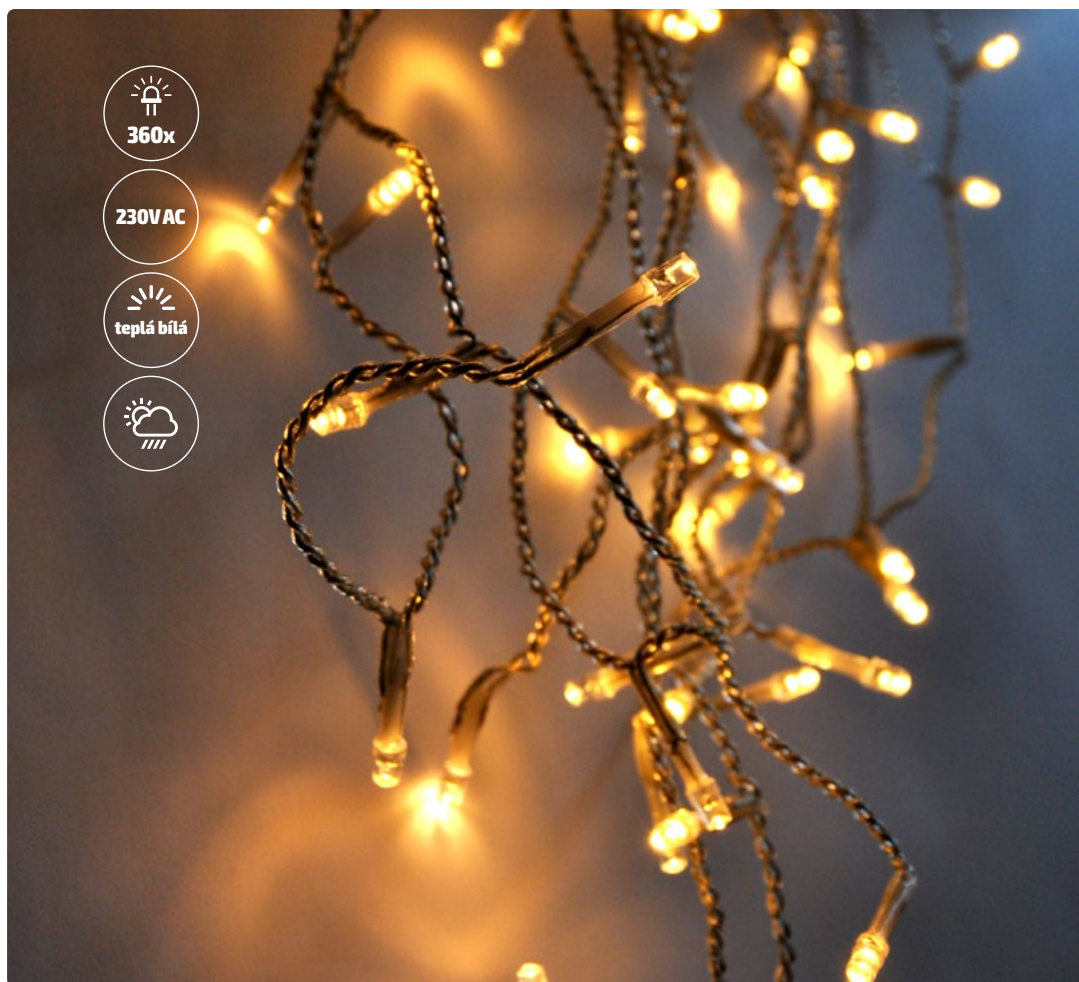

20 m

1V401-WW

LED ŘETĚZ RAMPOUCHY

- počet LED diod: 360
- styl uspořádání: visící rampouchy
- pro venkovní i vnitřní použití
- barva světla: teplá bílá (žlutá)
- 8 nastavitelných módů svícení/blikání
- časovač 6h/18h - po 6h od zapnutí se automaticky vypne a znovu zapne po 18h
- rozestupy rampouchů: 13cm
- vodorovná délka osvětleného kabelu: 9m
- svislé uspořádání žárovek: 3/7/4/6 LED (30/70/40/60cm)
- celková délka kabelu: 15m
- délka přívodního kabelu: 6m (od zdroje k první žárovce)
- barva kabelu: transparentní
- napájení: 230V AC • třída ochrany: IP44
- pracovní teplota: -20°C až +50°C
- balení: barevná krabice