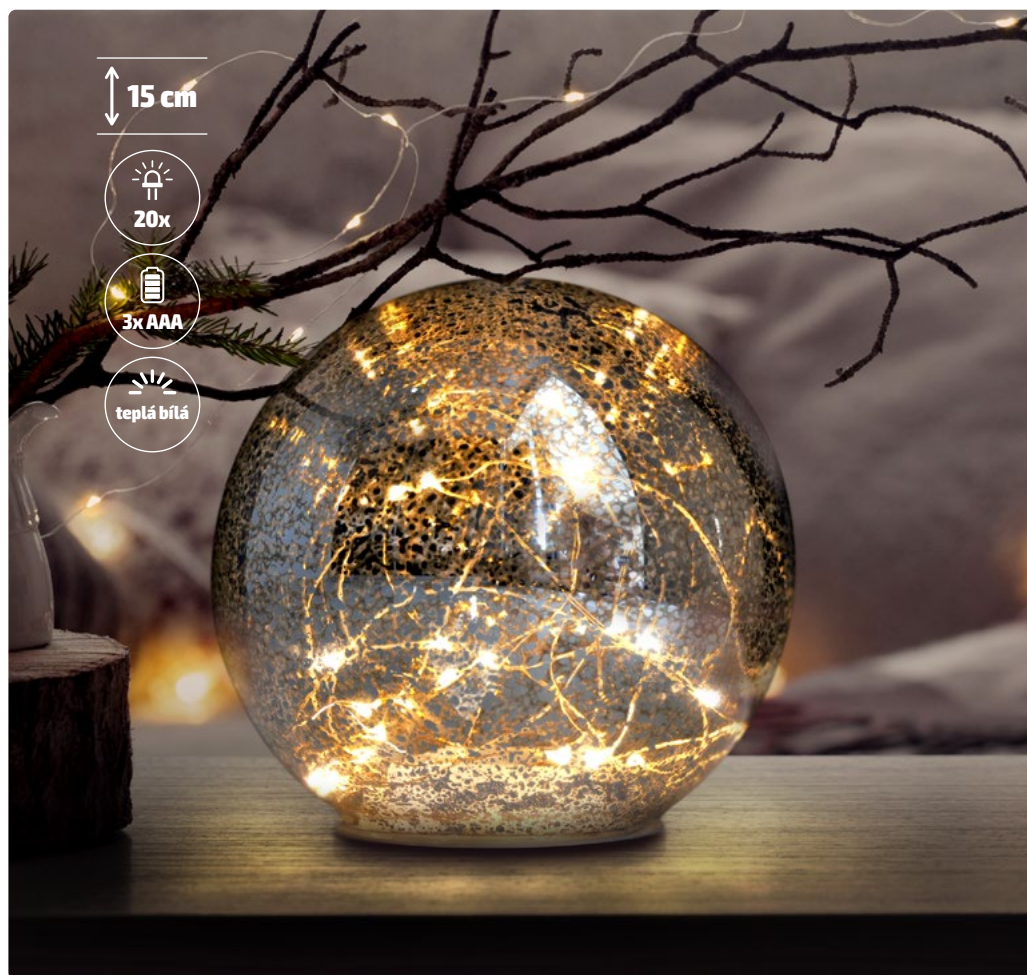

LED VÁNOČNÍ KOULE

- LED vánoční koule skleněná s měděnou strukturou povrchu
- počet LED diod: 20
- barva světla: teplá bílá (žlutá)
- napájení: 3x AAA baterie (nejsou součástí)
- výdrž baterií: cca 100hod. (v závislosti na kvalitě baterií)
- třída ochrany: IP20 (vnitřní použití)
- průměr koule: 15cm
- barva: měděná-zlatá