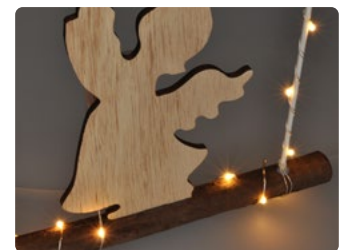

LED ZÁVĚSNÁ DEKORACE

- LED závěsná dekorace s motivem anděla
- počet LED diod: 20
- barva světla: teplá bílá (žlutá)
- napájení: 2x AA baterie (nejsou součástí)
- výdrž baterií: cca 72hodin (v závislosti na kvalitě baterií)
- třída ochrany: IP20 (vnitřní použití)
- rozměr: 22 x 28 x 2cm
- materiál: dřevo, kov
- barva: hnědá, bílá
- balení: barevná krabice