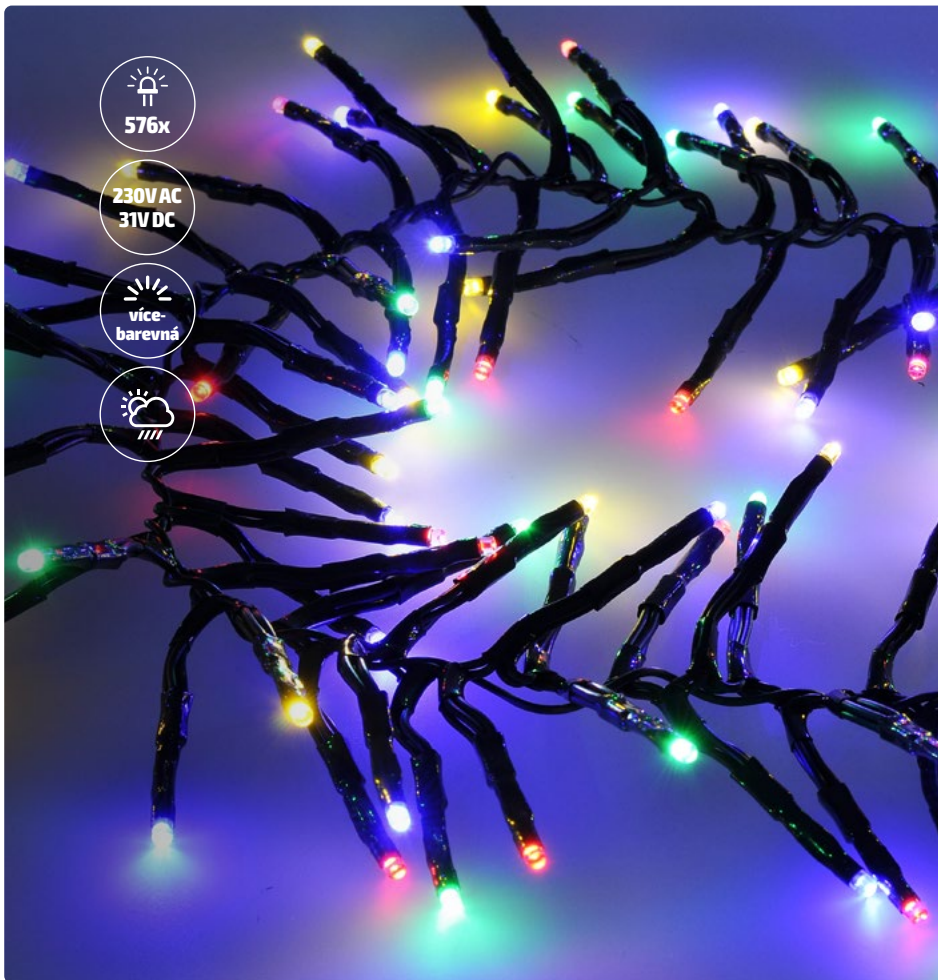

180 cm

1V227-4

LED VÁNOČNÍ ZÁVĚS HVĚZDY, ŠÍŘE 3M

- LED venkovní vánoční závěs s hvězdami
- počet LED diod: 123
- barva světla: teplá bílá
- rozestupy svislých kabelů: 30cm
- vodorovná délka osvětleného kabelu: 3m
- svislé uspořádání žárovek: 8/15/8/15...LED (41/75cm)
- délka přívodního kabelu: 2m
- barva kabelu: transparentní
- časovač 6h/18h - po 6h od zapnutí se automaticky vypne a znovu zapne po 18h
- možnost manuálního zapínání bez časovače
- napájení: 3x AA (nejsou součástí), nebo napojením na power banku přes konektor
- třída ochrany: IP44 (venkovní i vnitřní použití)
- balení: barevná krabice

300 cm

1V11-WWW

ŘETĚZ LED CLUSTER

- počet LED diod: 576
- řetěz Cluster (ježek) disponuje diodami umístěnými ve vysoké hustotě po obou stranách řetězu
- barva světla: teplá bílá (žlutá)
- 8 světelným módů (blikání, prolínání světla, stmívání atd.)
- časovač
- dálkové ovládání
- možnost ovládání i tlačítkem na napájecím zdroji
- venkovní i vnitřní použití
- vzdálenost žárovek: <1cm
- délka osvětleného kabelu: 5m
- délka přívodního kabelu: 3m
- barva kabelu: zelená
- příkon: 5,5W
- napájení: 230V AC/ 31V DC max. 6W
- třída ochrany: IP44
- pracovní teplota: -20°C až +50°C

1V11-W

ŘETĚZ LED CLUSTER

- počet LED diod: 576
- řetěz Cluster (ježek) disponuje diodami umístěnými ve vysoké hustotě po obou stranách řetězu
- barva světla: studená bílá
- 8 světelným módů (blikání, prolínání světla, stmívání atd.)
- časovač • dálkové ovládání
- možnost ovládání i tlačítkem na napájecím zdroji
- venkovní i vnitřní použití
- vzdálenost žárovek: <1cm
- délka osvětleného kabelu: 5m
- délka přívodního kabelu: 3m
- barva kabelu: zelená • příkon: 5,5W
- napájení: 230V AC/ 31V DC max. 6W
- třída ochrany: IP44
- pracovní teplota: -20°C až +50°C